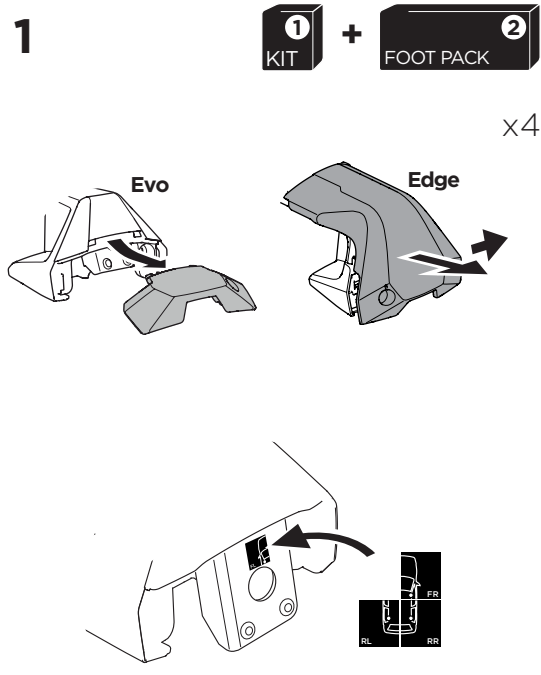

## Kit 145038

RENAULT Talisman, 4-dr Sedan, 16-

ISO 11154-E

THULE WingBar Evo	THULE WingBar Edge	THULE WingBar	THULE SquareBar	<b>Evo X (scale)</b>	<b>Edge X (scale)</b>
<b>RENAULT Talisman, 4-dr Sedan, 16-</b>				<b>45</b>	<b>G</b>