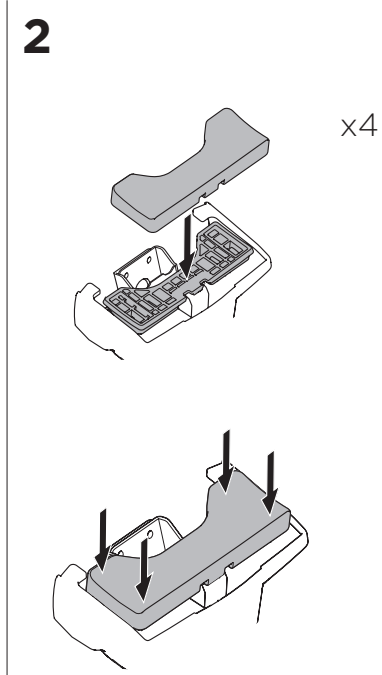

## Kit 145038

RENAULT Talisman, 4-dr Sedan, 16-

ISO 11154-E

THULE WingBar Evo	THULE WingBar Edge	THULE WingBar	THULE SquareBar	<b>Evo X (scale)</b>	<b>Edge X (scale)</b>
<b>RENAULT Talisman, 4-dr Sedan, 16-</b>				<b>45</b>	<b>G</b>

THULE ProBar	THULE SlideBar	<b>X (mm/inch)</b>		
<b>RENAULT Talisman, 4-dr Sedan, 16-</b>				<b>1101 mm / 43 3/8"</b>

THULE WingBar Evo	THULE WingBar Edge	THULE WingBar	THULE SquareBar	<b>Evo Y (scale)</b>	<b>Edge Y (scale)</b>
<b>RENAULT Talisman, 4-dr Sedan, 16-</b>				<b>41</b>	<b>O</b>

THULE ProBar	THULE SlideBar	<b>Y (mm/inch)</b>		
<b>RENAULT Talisman, 4-dr Sedan, 16-</b>				<b>1061 mm / 41 3/4"</b>

	<b>W (mm/inch)</b>	<b>Z (mm/inch)</b>
<b>RENAULT Talisman, 4-dr Sedan, 16-</b>	<b>720 mm / 28 3/8"</b>	<b>240 mm / 9 1/2"</b>