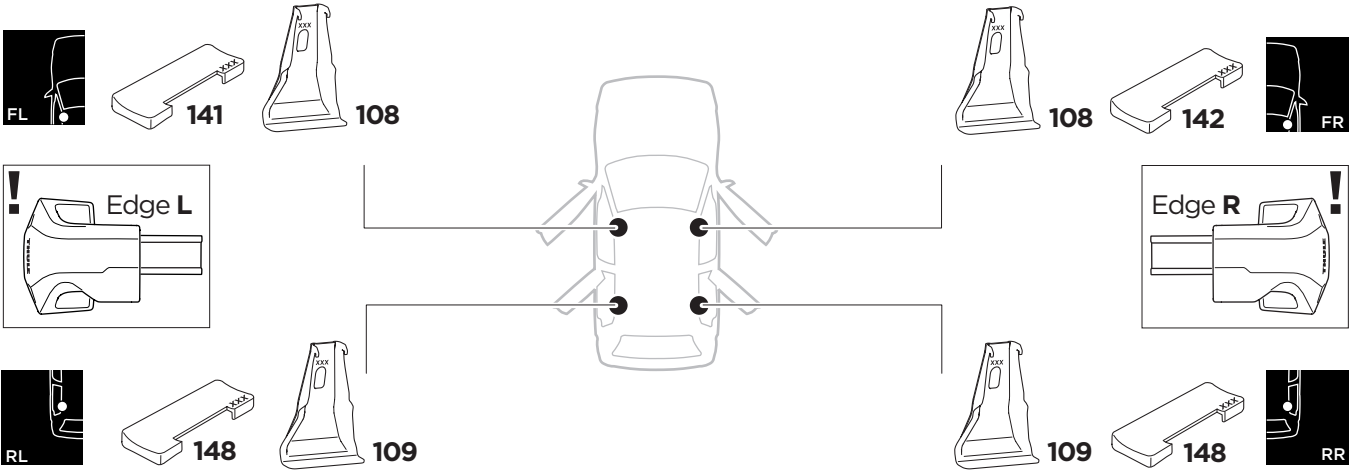

## Kit 145038

RENAULT Talisman, 4-dr Sedan, 16-

ISO 11154-E

THULE WingBar Evo	THULE WingBar Edge	THULE WingBar	THULE SquareBar	<b>Evo X (scale)</b>	<b>Edge X (scale)</b>
<b>RENAULT Talisman, 4-dr Sedan, 16-</b>				<b>45</b>	<b>G</b>

THULE ProBar	THULE SlideBar	<b>X (mm/inch)</b>		
<b>RENAULT Talisman, 4-dr Sedan, 16-</b>				<b>1101 mm / 43 3/8"</b>

THULE WingBar Evo	THULE WingBar Edge	THULE WingBar	THULE SquareBar	<b>Evo Y (scale)</b>	<b>Edge Y (scale)</b>
<b>RENAULT Talisman, 4-dr Sedan, 16-</b>				<b>41</b>	<b>O</b>

THULE ProBar	THULE SlideBar	<b>Y (mm/inch)</b>		
<b>RENAULT Talisman, 4-dr Sedan, 16-</b>				<b>1061 mm / 41 3/4"</b>

	<b>W (mm/inch)</b>	<b>Z (mm/inch)</b>
<b>RENAULT Talisman, 4-dr Sedan, 16-</b>	<b>720 mm / 28 3/8"</b>	<b>240 mm / 9 1/2"</b>