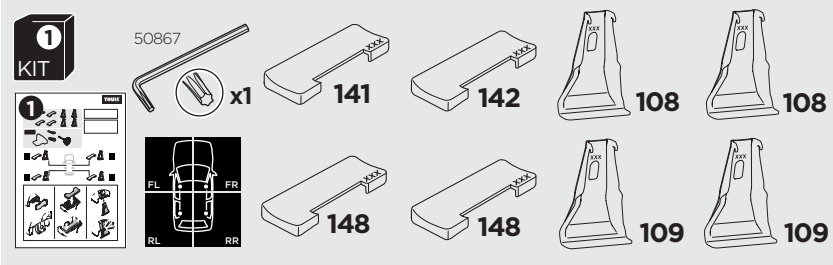

# 1

## Kit 145038

RENAULT Talisman, 4-dr Sedan, 16-

ISO 11154-E

THULE WingBar Evo	THULE WingBar Edge	THULE WingBar	THULE SquareBar	<b>Evo X (scale)</b>	<b>Edge X (scale)</b>
<b>RENAULT Talisman, 4-dr Sedan, 16-</b>				<b>45</b>	<b>G</b>

THULE ProBar	THULE SlideBar	<b>X (mm/inch)</b>		
<b>RENAULT Talisman, 4-dr Sedan, 16-</b>				<b>1101 mm / 43 3/8"</b>

THULE WingBar Evo	THULE WingBar Edge	THULE WingBar	THULE SquareBar	<b>Evo Y (scale)</b>	<b>Edge Y (scale)</b>
<b>RENAULT Talisman, 4-dr Sedan, 16-</b>				<b>41</b>	<b>O</b>

THULE ProBar	THULE SlideBar	<b>Y (mm/inch)</b>		
<b>RENAULT Talisman, 4-dr Sedan, 16-</b>				<b>1061 mm / 41 3/4"</b>

	<b>W (mm/inch)</b>	<b>Z (mm/inch)</b>
<b>RENAULT Talisman, 4-dr Sedan, 16-</b>	<b>720 mm / 28 3/8"</b>	<b>240 mm / 9 1/2"</b>