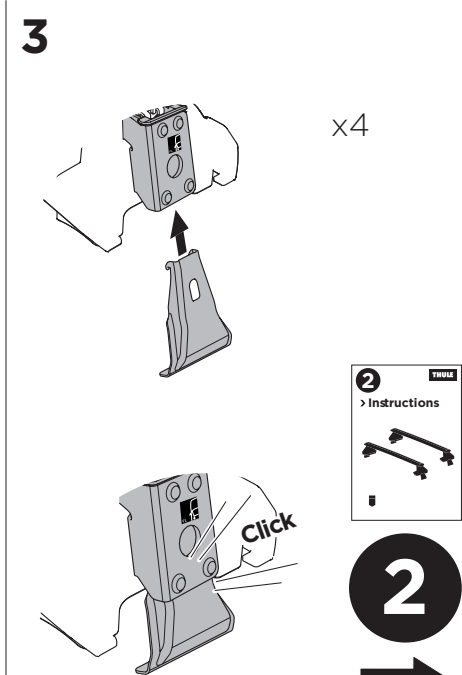

## Kit 145038

RENAULT Talisman, 4-dr Sedan, 16-

ISO 11154-E

THULE WingBar Evo	THULE WingBar Edge	THULE WingBar	THULE SquareBar	<b>Evo X (scale)</b>	<b>Edge X (scale)</b>
<b>RENAULT Talisman, 4-dr Sedan, 16-</b>				<b>45</b>	<b>G</b>

THULE ProBar	THULE SlideBar	<b>X (mm/inch)</b>		
<b>RENAULT Talisman, 4-dr Sedan, 16-</b>				<b>1101 mm / 43 3/8"</b>

THULE WingBar Evo	THULE WingBar Edge	THULE WingBar	THULE SquareBar	<b>Evo Y (scale)</b>	<b>Edge Y (scale)</b>
<b>RENAULT Talisman, 4-dr Sedan, 16-</b>				<b>41</b>	<b>O</b>

THULE ProBar	THULE SlideBar	<b>Y (mm/inch)</b>		
<b>RENAULT Talisman, 4-dr Sedan, 16-</b>				<b>1061 mm / 41 3/4"</b>

	<b>W (mm/inch)</b>	<b>Z (mm/inch)</b>
<b>RENAULT Talisman, 4-dr Sedan, 16-</b>	<b>720 mm / 28 3/8"</b>	<b>240 mm / 9 1/2"</b>