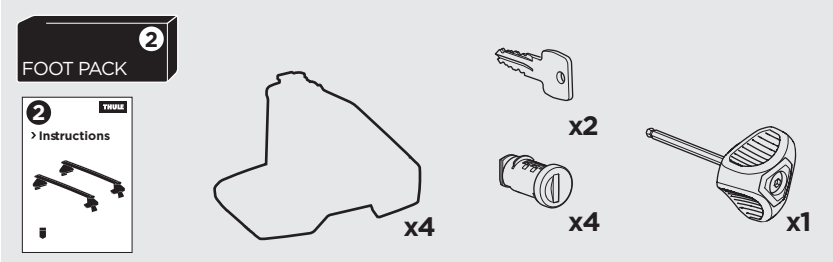

## Kit 145036

RENAULT Kadjar, 5-dr SUV, 15-

ISO 11154-E

THULE WingBar Evo	THULE WingBar Edge	THULE WingBar	THULE SquareBar Evo	<b>Evo X (scale)</b>	<b>Edge X (scale)</b>
<b>RENAULT Kadjar, 5-dr SUV, 15-</b>				<b>46,5</b>	<b>D</b>

THULE ProBar Evo	THULE SlideBar Evo	<b>X (mm/inch)</b>		
<b>RENAULT Kadjar, 5-dr SUV, 15-</b>		<b>1116 mm / 43 7/8"</b>		

THULE WingBar Evo	THULE WingBar Edge	THULE WingBar	THULE SquareBar Evo	<b>Evo Y (scale)</b>	<b>Edge Y (scale)</b>
<b>RENAULT Kadjar, 5-dr SUV, 15-</b>				<b>38,5</b>	<b>B</b>

THULE ProBar Evo	THULE SlideBar Evo	<b>Y (mm/inch)</b>		
<b>RENAULT Kadjar, 5-dr SUV, 15-</b>		<b>1036 mm / 40 3/4"</b>		

	<b>W (mm/inch)</b>	<b>Z (mm/inch)</b>
<b>RENAULT Kadjar, 5-dr SUV, 15-</b>	<b>780 mm / 30 3/4"</b>	<b>140 mm / 5 1/2"</b>