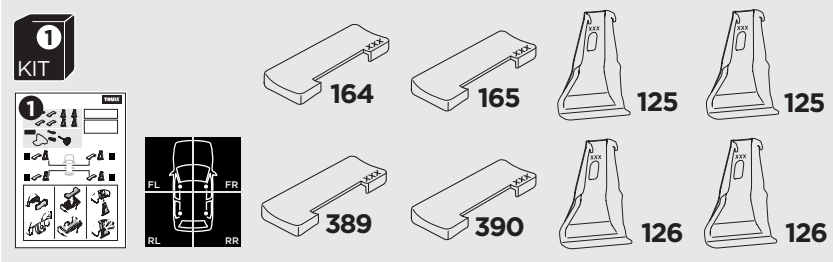

## Kit 145036

RENAULT Kadjar, 5-dr SUV, 15-

ISO 11154-E

THULE WingBar Evo	THULE WingBar Edge	THULE WingBar	THULE SquareBar Evo	<b>Evo X (scale)</b>	<b>Edge X (scale)</b>
<b>RENAULT Kadjar, 5-dr SUV, 15-</b>				<b>46,5</b>	<b>D</b>

THULE ProBar Evo	THULE SlideBar Evo	<b>X (mm/inch)</b>		
<b>RENAULT Kadjar, 5-dr SUV, 15-</b>		<b>1116 mm / 43 7/8"</b>		

THULE WingBar Evo	THULE WingBar Edge	THULE WingBar	THULE SquareBar Evo	<b>Evo Y (scale)</b>	<b>Edge Y (scale)</b>
<b>RENAULT Kadjar, 5-dr SUV, 15-</b>				<b>38,5</b>	<b>B</b>

THULE ProBar Evo	THULE SlideBar Evo	<b>Y (mm/inch)</b>		
<b>RENAULT Kadjar, 5-dr SUV, 15-</b>		<b>1036 mm / 40 3/4"</b>		

	<b>W (mm/inch)</b>	<b>Z (mm/inch)</b>
<b>RENAULT Kadjar, 5-dr SUV, 15-</b>	<b>780 mm / 30 3/4"</b>	<b>140 mm / 5 1/2"</b>