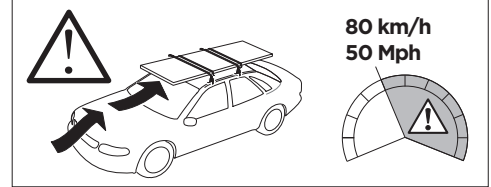

1

Kit 145036

RENAULT Kadjar, 5-dr SUV, 15-

ISO 11154-E