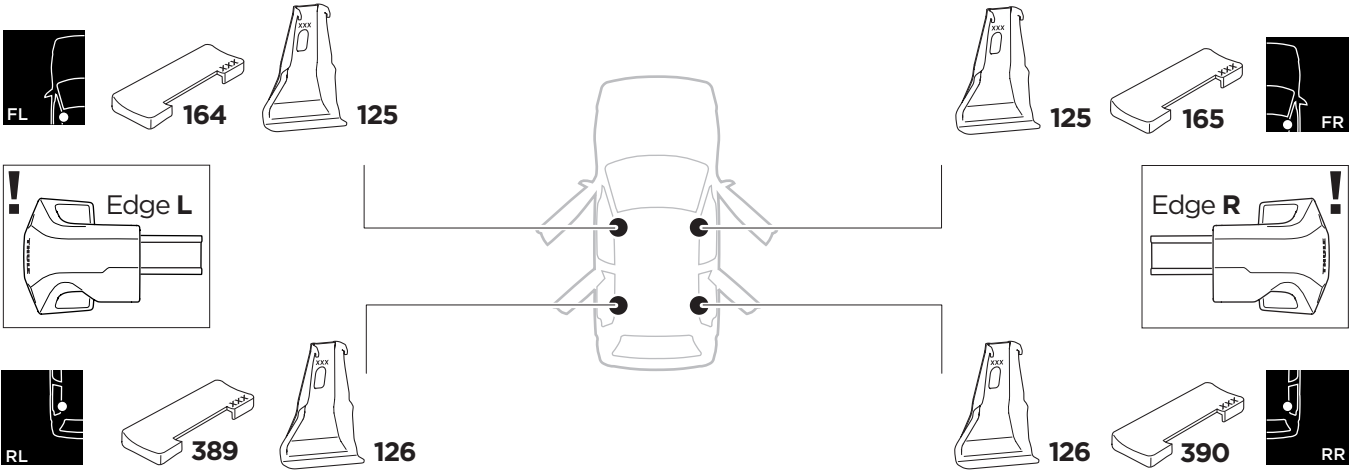

# 1

## Kit 145036

RENAULT Kadjar, 5-dr SUV, 15-

ISO 11154-E

THULE WingBar Evo	THULE WingBar Edge	THULE WingBar	THULE SquareBar Evo	<b>Evo X (scale)</b>	<b>Edge X (scale)</b>
<b>RENAULT Kadjar, 5-dr SUV, 15-</b>				<b>46,5</b>	<b>D</b>

THULE ProBar Evo	THULE SlideBar Evo	<b>X (mm/inch)</b>		
<b>RENAULT Kadjar, 5-dr SUV, 15-</b>		<b>1116 mm / 43 7/8"</b>		

THULE WingBar Evo	THULE WingBar Edge	THULE WingBar	THULE SquareBar Evo	<b>Evo Y (scale)</b>	<b>Edge Y (scale)</b>
<b>RENAULT Kadjar, 5-dr SUV, 15-</b>				<b>38,5</b>	<b>B</b>

THULE ProBar Evo	THULE SlideBar Evo	<b>Y (mm/inch)</b>		
<b>RENAULT Kadjar, 5-dr SUV, 15-</b>		<b>1036 mm / 40 3/4"</b>		

	<b>W (mm/inch)</b>	<b>Z (mm/inch)</b>
<b>RENAULT Kadjar, 5-dr SUV, 15-</b>	<b>780 mm / 30 3/4"</b>	<b>140 mm / 5 1/2"</b>