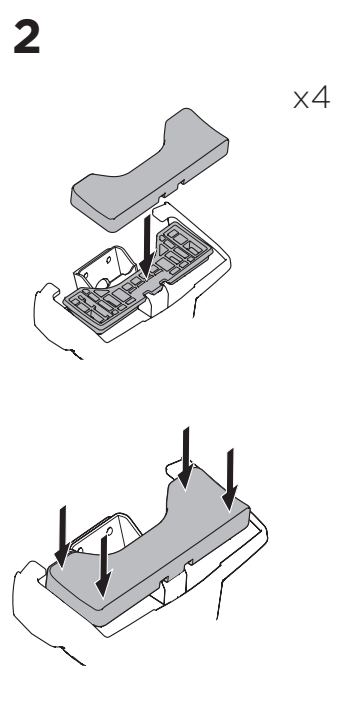

## Kit 145036

RENAULT Kadjar, 5-dr SUV, 15-

ISO 11154-E

THULE WingBar Evo	THULE WingBar Edge	THULE WingBar	THULE SquareBar Evo	<b>Evo X (scale)</b>	<b>Edge X (scale)</b>
<b>RENAULT Kadjar, 5-dr SUV, 15-</b>				<b>46,5</b>	<b>D</b>

THULE ProBar Evo	THULE SlideBar Evo	<b>X (mm/inch)</b>		
<b>RENAULT Kadjar, 5-dr SUV, 15-</b>		<b>1116 mm / 43 7/8"</b>		

THULE WingBar Evo	THULE WingBar Edge	THULE WingBar	THULE SquareBar Evo	<b>Evo Y (scale)</b>	<b>Edge Y (scale)</b>
<b>RENAULT Kadjar, 5-dr SUV, 15-</b>				<b>38,5</b>	<b>B</b>

THULE ProBar Evo	THULE SlideBar Evo	<b>Y (mm/inch)</b>		
<b>RENAULT Kadjar, 5-dr SUV, 15-</b>		<b>1036 mm / 40 3/4"</b>		

	<b>W (mm/inch)</b>	<b>Z (mm/inch)</b>
<b>RENAULT Kadjar, 5-dr SUV, 15-</b>	<b>780 mm / 30 3/4"</b>	<b>140 mm / 5 1/2"</b>