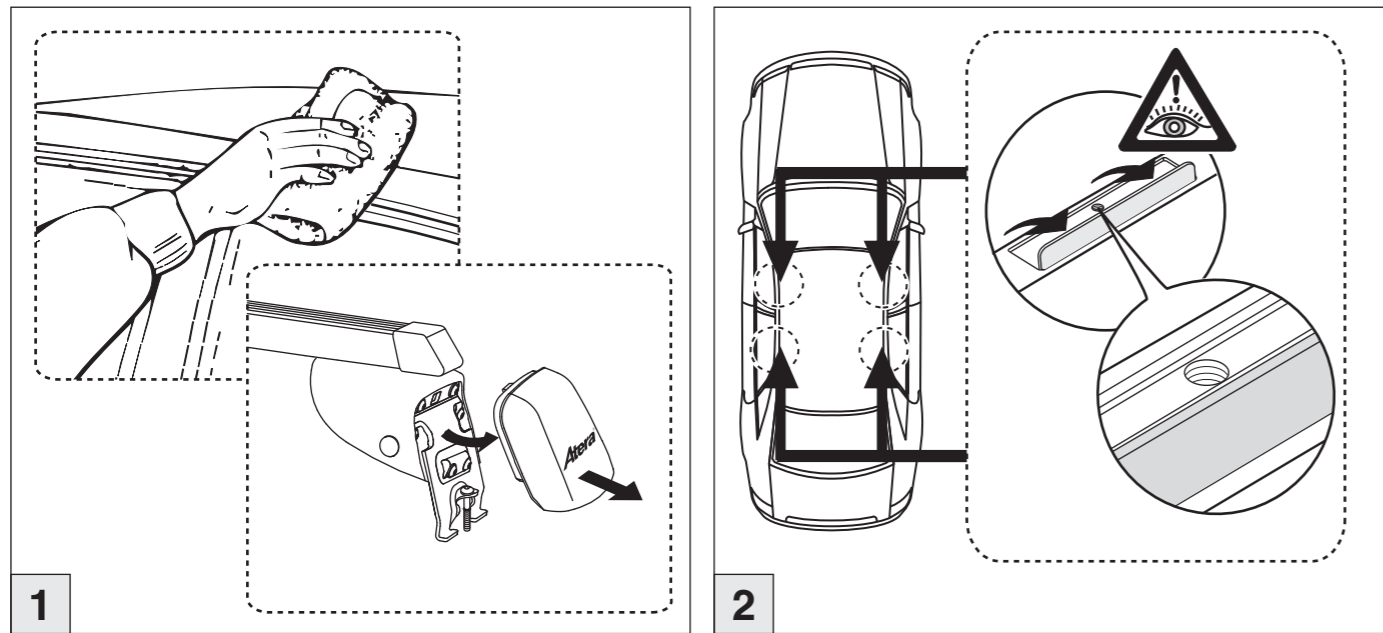

Atera SIGNO

BMW
4er Gran Coupe (F36) 06/2014–