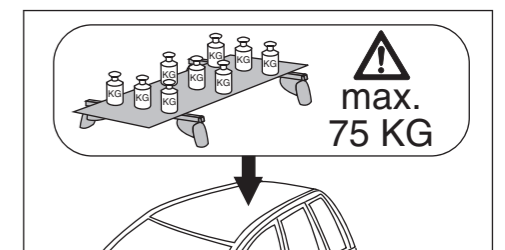

1. nur bei Art.Nr.: 045 312
   only for part no.: 045 312

A- 9919700065	11- 9910700004
B- 9945700111	12- 9908700010
C- 9918700253	13- 9922700204
	14- 9918700243
	15a- 9949700369
	15b- 9949700370
	15c- 9949700743
	15d- 9949700742

1- 9945700090
2- 9919700062
3- 9945700105
4- 9912700051
5a- 9918700526
5b- 9918700527
6- 9918700250
7- 9918700249
8- 9910700004
9- 9908700231
10a- 9908700218
10b- 9908700222

4. TX30
   9904700387

Part-No. : 044 312