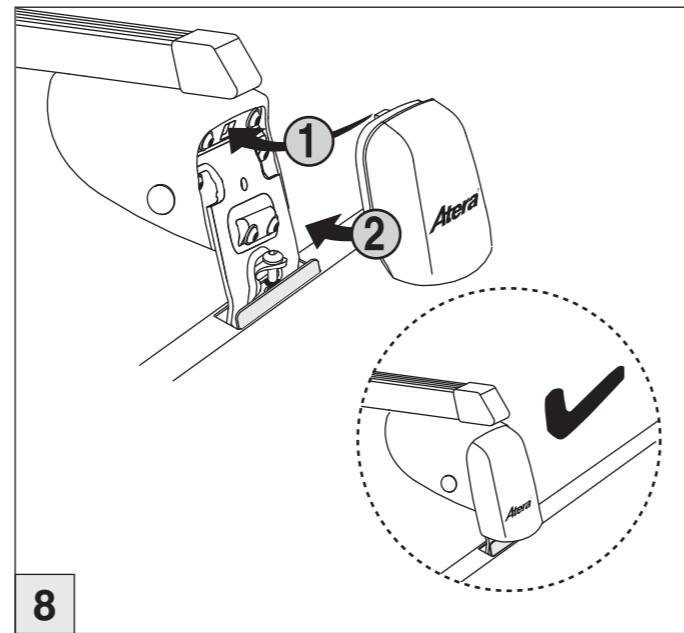

Atera SIGNO

BMW
4er Gran Coupe (F36) 06/2014–

Atera SIGNO

BMW
4er Grand Coupe (F36) 06/2014–

Part-No. : 044 312
Part-No. : 045 312

nur bei / only for Part-No.: 045 312

- nur bei Art.Nr.: 045 312
only for part no.: 045 312
- | | |
|---------------|-----------------|
| A- 9919700065 | 11- 9910700004 |
| B- 9945700111 | 12- 9908700010 |
| C- 9918700253 | 13- 9922700204 |
| | 14- 9918700243 |
| | 15a- 9949700369 |
| | 15b- 9949700370 |
| | 15c- 9949700743 |
| | 15d- 9949700742 |
- | |
|-----------------|
| 1- 9945700090 |
| 2- 9919700062 |
| 3- 9945700105 |
| 4- 9912700051 |
| 5a- 9918700526 |
| 5b- 9918700527 |
| 6- 9918700250 |
| 7- 9918700249 |
| 8- 9910700004 |
| 9- 9908700231 |
| 10a- 9908700218 |
| 10b- 9908700222 |
- TX30
9904700387

Part-No. : 044 312

Atera SIGNO

BMW
4er Gran Coupe (F36) 06/2014–

Atera SIGNO

BMW
4er Gran Coupe (F36) 06/2014–