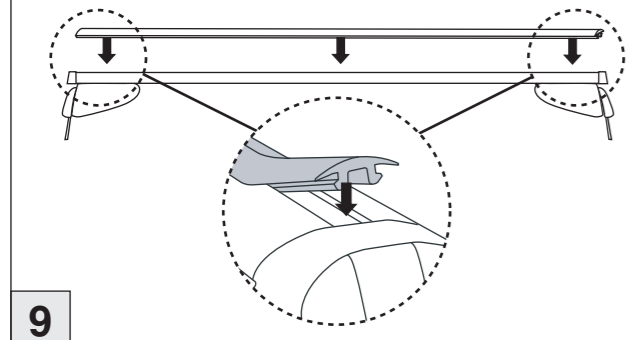

Atera SIGNO

BMW
4er Gran Coupe (F36) 06/2014–

Atera SIGNO

BMW
4er Grand Coupe (F36) 06/2014–

Part-No. : 044 312
Part-No. : 045 312

nur bei / only for Part-No.: 045 312

- nur bei Art.Nr.: 045 312
only for part no.: 045 312
- | | |
|---------------|-----------------|
| A- 9919700065 | 11- 9910700004 |
| B- 9945700111 | 12- 9908700010 |
| C- 9918700253 | 13- 9922700204 |
| | 14- 9918700243 |
| | 15a- 9949700369 |
| | 15b- 9949700370 |
| | 15c- 9949700743 |
| | 15d- 9949700742 |
- | |
|-----------------|
| 1- 9945700090 |
| 2- 9919700062 |
| 3- 9945700105 |
| 4- 9912700051 |
| 5a- 9918700526 |
| 5b- 9918700527 |
| 6- 9918700250 |
| 7- 9918700249 |
| 8- 9910700004 |
| 9- 9908700231 |
| 10a- 9908700218 |
| 10b- 9908700222 |
- TX30
9904700387

Part-No. : 044 312

Atera SIGNO

BMW
4er Gran Coupe (F36) 06/2014–

Atera SIGNO

BMW
4er Gran Coupe (F36) 06/2014–