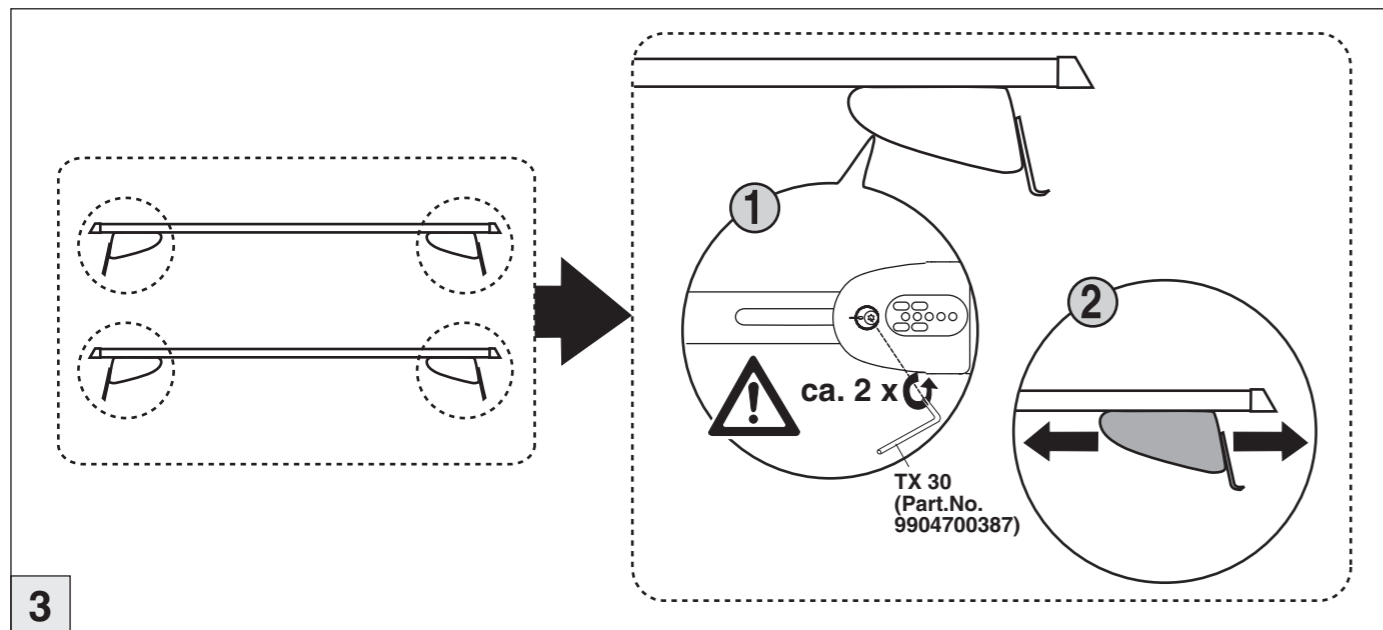

Atera SIGNO

BMW
4er Gran Coupe (F36) 06/2014–

Atera SIGNO

BMW
4er Grand Coupe (F36) 06/2014–

Part-No. : 044 312
Part-No. : 045 312

nur bei / only for Part-No.: 045 312

- nur bei Art.Nr.: 045 312
only for part no.: 045 312
- | | |
|---------------|-----------------|
| A- 9919700065 | 11- 9910700004 |
| B- 9945700111 | 12- 9908700010 |
| C- 9918700253 | 13- 9922700204 |
| | 14- 9918700243 |
| | 15a- 9949700369 |
| | 15b- 9949700370 |
| | 15c- 9949700743 |
| | 15d- 9949700742 |
- | |
|-----------------|
| 1- 9945700090 |
| 2- 9919700062 |
| 3- 9945700105 |
| 4- 9912700051 |
| 5a- 9918700526 |
| 5b- 9918700527 |
| 6- 9918700250 |
| 7- 9918700249 |
| 8- 9910700004 |
| 9- 9908700231 |
| 10a- 9908700218 |
| 10b- 9908700222 |
- TX30
9904700387

Part-No. : 044 312

Atera SIGNO

BMW
4er Gran Coupe (F36) 06/2014–

Atera SIGNO

BMW
4er Gran Coupe (F36) 06/2014–