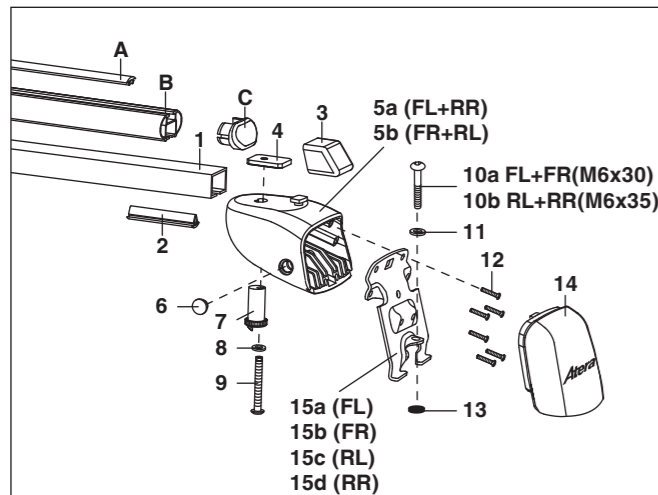

Atera SIGNO

BMW
4er Gran Coupe (F36) 06/2014–

Atera SIGNO

BMW
4er Grand Coupe (F36) 06/2014–

Part-No. : 044 312
Part-No. : 045 312

nur bei / only for Part-No.: 045 312

- nur bei Art.Nr.: 045 312
only for part no.: 045 312
- | | |
|---------------|-----------------|
| A- 9919700065 | 11- 9910700004 |
| B- 9945700111 | 12- 9908700010 |
| C- 9918700253 | 13- 9922700204 |
| | 14- 9918700243 |
| | 15a- 9949700369 |
| | 15b- 9949700370 |
| | 15c- 9949700743 |
| | 15d- 9949700742 |
- | |
|-----------------|
| 1- 9945700090 |
| 2- 9919700062 |
| 3- 9945700105 |
| 4- 9912700051 |
| 5a- 9918700526 |
| 5b- 9918700527 |
| 6- 9918700250 |
| 7- 9918700249 |
| 8- 9910700004 |
| 9- 9908700231 |
| 10a- 9908700218 |
| 10b- 9908700222 |
- TX30
9904700387

Part-No. : 044 312

Atera SIGNO

BMW
4er Gran Coupe (F36) 06/2014–

Atera SIGNO

BMW
4er Gran Coupe (F36) 06/2014–