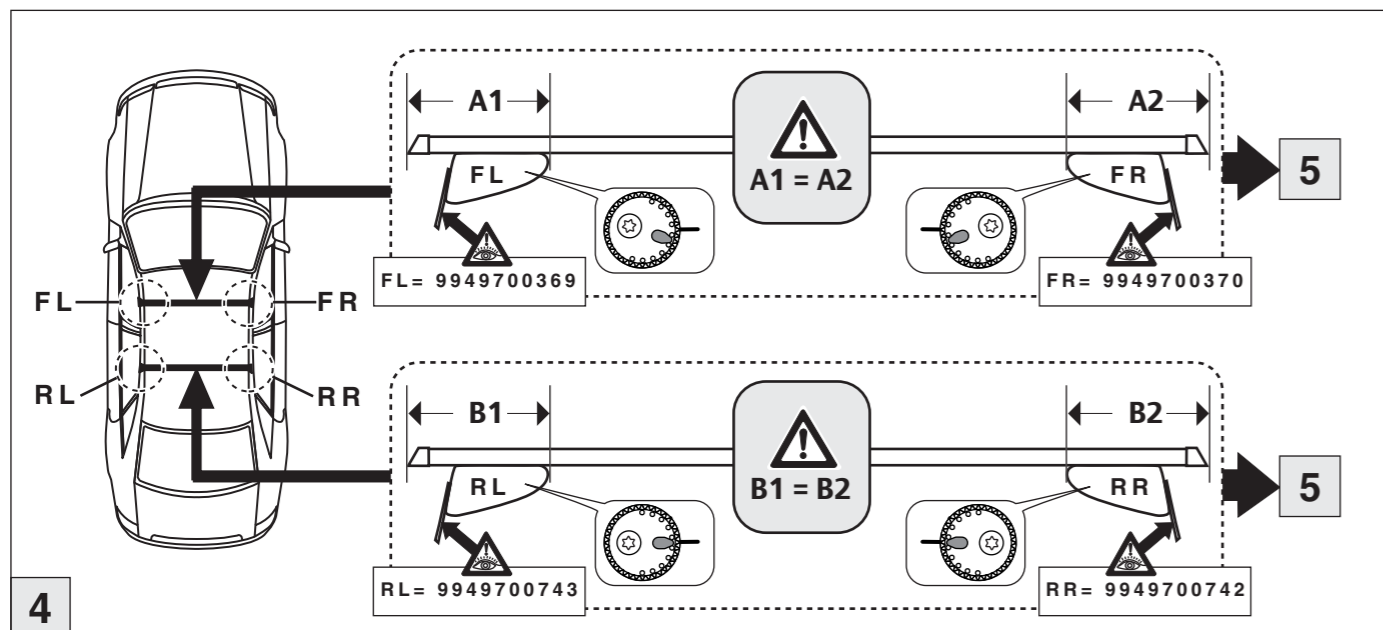

Atera SIGNO

BMW
4er Gran Coupe (F36) 06/2014–

Atera SIGNO

BMW
4er Grand Coupe (F36) 06/2014–

Part-No. : 044 312
Part-No. : 045 312

nur bei / only for Part-No.: 045 312

- nur bei Art.Nr.: 045 312
only for part no.: 045 312
- | | |
|---------------|-----------------|
| A- 9919700065 | 11- 9910700004 |
| B- 9945700111 | 12- 9908700010 |
| C- 9918700253 | 13- 9922700204 |
| | 14- 9918700243 |
| | 15a- 9949700369 |
| | 15b- 9949700370 |
| | 15c- 9949700743 |
| | 15d- 9949700742 |
- | |
|-----------------|
| 1- 9945700090 |
| 2- 9919700062 |
| 3- 9945700105 |
| 4- 9912700051 |
| 5a- 9918700526 |
| 5b- 9918700527 |
| 6- 9918700250 |
| 7- 9918700249 |
| 8- 9910700004 |
| 9- 9908700231 |
| 10a- 9908700218 |
| 10b- 9908700222 |
- TX30
9904700387

Part-No. : 044 312

Atera SIGNO

BMW
4er Gran Coupe (F36) 06/2014–

Atera SIGNO

BMW
4er Gran Coupe (F36) 06/2014–