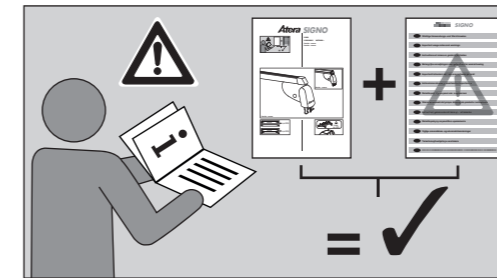

Atera SIGNO

BMW
4er Gran Coupe (F36) 06/2014–

Atera SIGNO

BMW
4er Grand Coupe (F36) 06/2014–

Part-No. : 044 312
Part-No. : 045 312

nur bei / only for Part-No.: 045 312

- nur bei Art.Nr.: 045 312
only for part no.: 045 312
- | | |
|---------------|-----------------|
| A- 9919700065 | 11- 9910700004 |
| B- 9945700111 | 12- 9908700010 |
| C- 9918700253 | 13- 9922700204 |
| | 14- 9918700243 |
| | 15a- 9949700369 |
| | 15b- 9949700370 |
| | 15c- 9949700743 |
| | 15d- 9949700742 |
- | |
|-----------------|
| 1- 9945700090 |
| 2- 9919700062 |
| 3- 9945700105 |
| 4- 9912700051 |
| 5a- 9918700526 |
| 5b- 9918700527 |
| 6- 9918700250 |
| 7- 9918700249 |
| 8- 9910700004 |
| 9- 9908700231 |
| 10a- 9908700218 |
| 10b- 9908700222 |
- TX30
9904700387