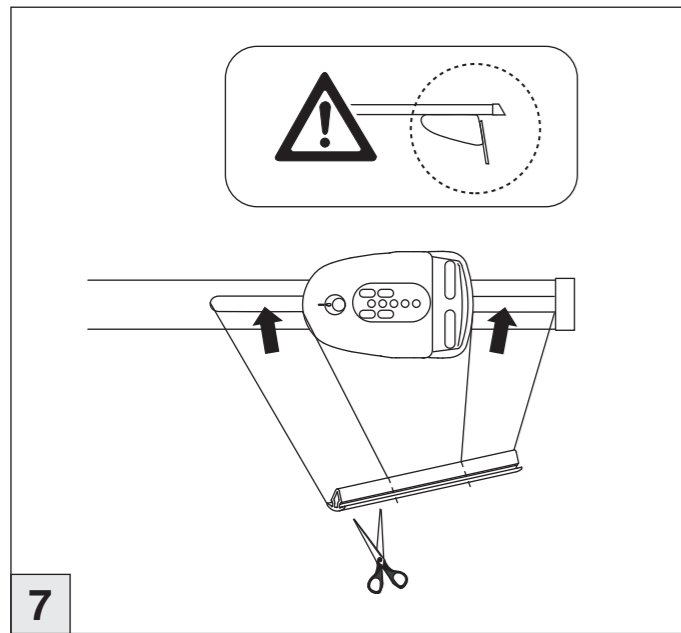

Atera SIGNO

BMW
4er Gran Coupe (F36) 06/2014–

Atera SIGNO

BMW
4er Grand Coupe (F36) 06/2014–

Part-No. : 044 312
Part-No. : 045 312

nur bei / only for Part-No.: 045 312

- nur bei Art.Nr.: 045 312
only for part no.: 045 312
- | | |
|---------------|-----------------|
| A- 9919700065 | 11- 9910700004 |
| B- 9945700111 | 12- 9908700010 |
| C- 9918700253 | 13- 9922700204 |
| | 14- 9918700243 |
| | 15a- 9949700369 |
| | 15b- 9949700370 |
| | 15c- 9949700743 |
| | 15d- 9949700742 |
- | |
|-----------------|
| 1- 9945700090 |
| 2- 9919700062 |
| 3- 9945700105 |
| 4- 9912700051 |
| 5a- 9918700526 |
| 5b- 9918700527 |
| 6- 9918700250 |
| 7- 9918700249 |
| 8- 9910700004 |
| 9- 9908700231 |
| 10a- 9908700218 |
| 10b- 9908700222 |
- TX30
9904700387

Part-No. : 044 312

Atera SIGNO

BMW
4er Gran Coupe (F36) 06/2014–

Atera SIGNO

BMW
4er Gran Coupe (F36) 06/2014–