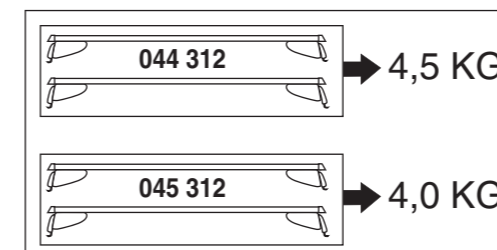

Atera SIGNO

BMW
4er Gran Coupe (F36) 06/2014–

Atera SIGNO

BMW
4er Grand Coupe (F36) 06/2014–

Part-No. : 044 312
Part-No. : 045 312

nur bei / only for Part-No.: 045 312

- nur bei Art.Nr.: 045 312
only for part no.: 045 312
- | | |
|---------------|-----------------|
| A- 9919700065 | 11- 9910700004 |
| B- 9945700111 | 12- 9908700010 |
| C- 9918700253 | 13- 9922700204 |
| | 14- 9918700243 |
| | 15a- 9949700369 |
| | 15b- 9949700370 |
| | 15c- 9949700743 |
| | 15d- 9949700742 |
- | |
|-----------------|
| 1- 9945700090 |
| 2- 9919700062 |
| 3- 9945700105 |
| 4- 9912700051 |
| 5a- 9918700526 |
| 5b- 9918700527 |
| 6- 9918700250 |
| 7- 9918700249 |
| 8- 9910700004 |
| 9- 9908700231 |
| 10a- 9908700218 |
| 10b- 9908700222 |
- TX30
9904700387

Part-No. : 044 312

Atera SIGNO

BMW
4er Gran Coupe (F36) 06/2014–

Atera SIGNO

BMW
4er Gran Coupe (F36) 06/2014–