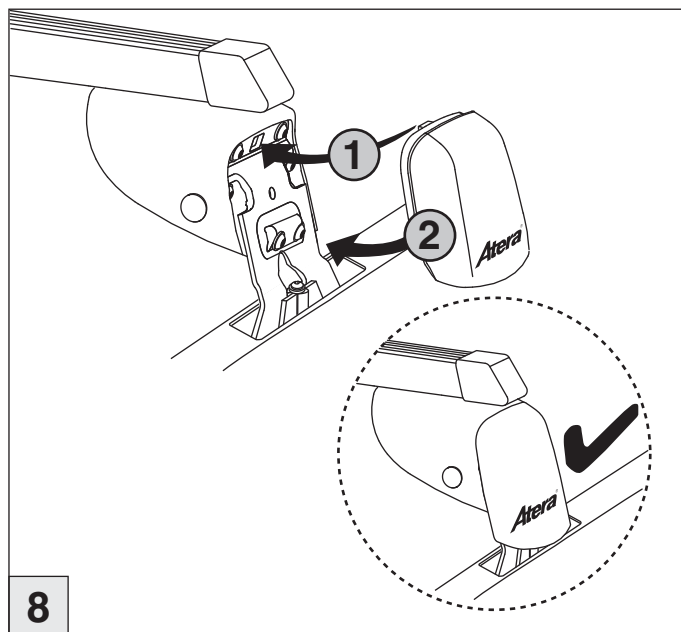

Atera SIGNO

Mitsubishi ASX 06/2010–

Citroën C4 Aircross 04/2012–
Peugeot 4008 08/2012–

nur bei / only for Part-No.: 045 193

Atera SIGNO

Mitsubishi ASX 06/2010–
Citroën C4 Aircross 04/2012–
Peugeot 4008 08/2012–