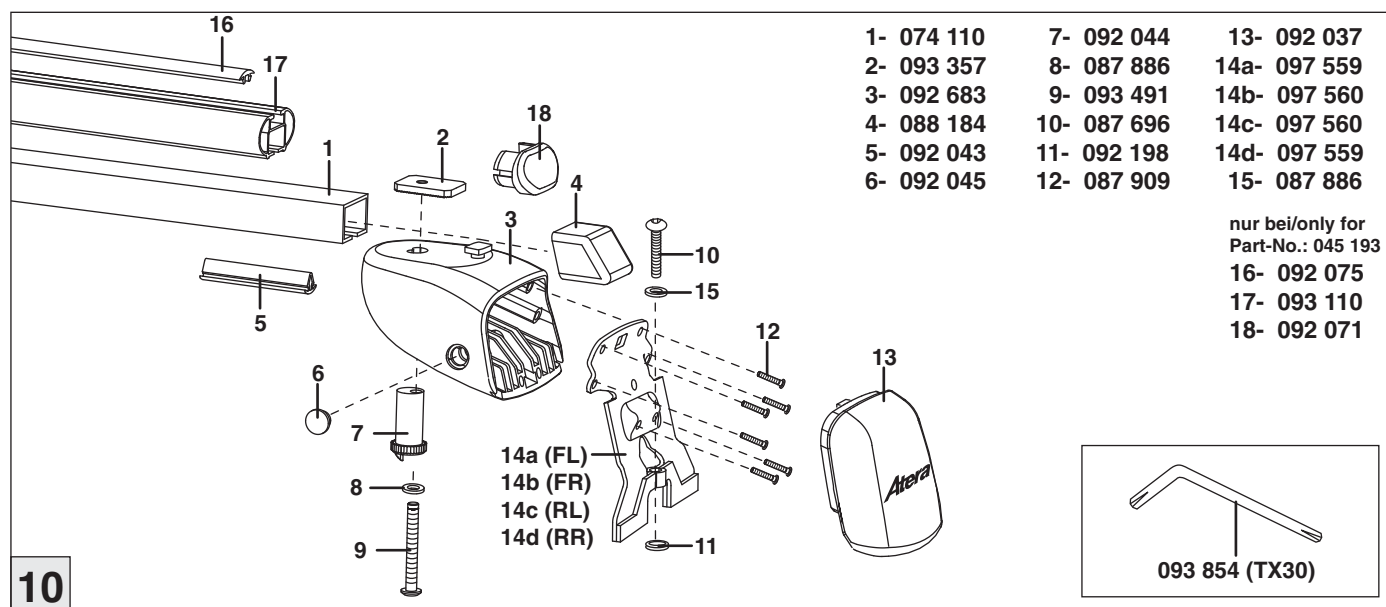

Atera SIGNO

Mitsubishi ASX 06/2010–

Citroën C4 Aircross 04/2012–
Peugeot 4008 08/2012–

nur bei / only for Part-No.: 045 193

Atera SIGNO

Mitsubishi ASX 06/2010–
Citroën C4 Aircross 04/2012–
Peugeot 4008 08/2012–

Part-No. : 044 193
Part-No. : 045 193

Atera
Atera GmbH
Im Herrach 1
D-88299 Leutkirch
Internet: www.atera.de

Atera SIGNO

Mitsubishi ASX 06/2010-

Citroën C4 Aircross
Peugeot 4008

04/2012-
08/2012-

Atera SIGNO