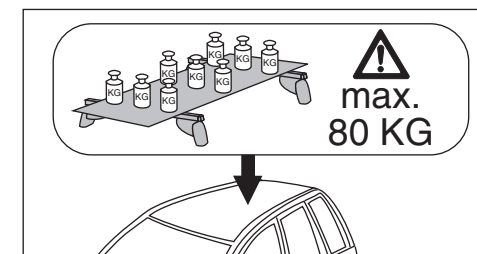

Atera SIGNO

Mitsubishi ASX 06/2010–
Citroën C4 Aircross 04/2012–
Peugeot 4008 08/2012–

Part-No. : 044 193
Part-No. : 045 193