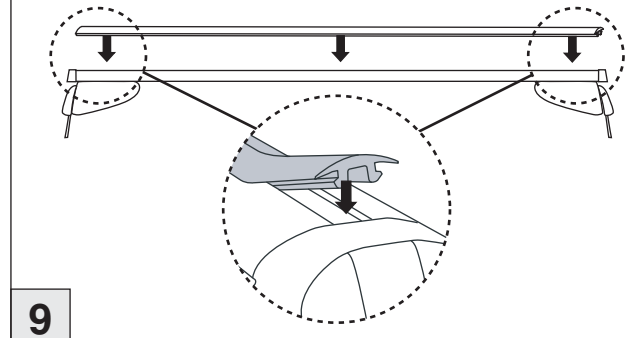

Atera SIGNO

Mitsubishi ASX 06/2010–

Citroën C4 Aircross 04/2012–
Peugeot 4008 08/2012–

nur bei / only for Part-No.: 045 193

Atera SIGNO

Mitsubishi ASX 06/2010–
Citroën C4 Aircross 04/2012–
Peugeot 4008 08/2012–