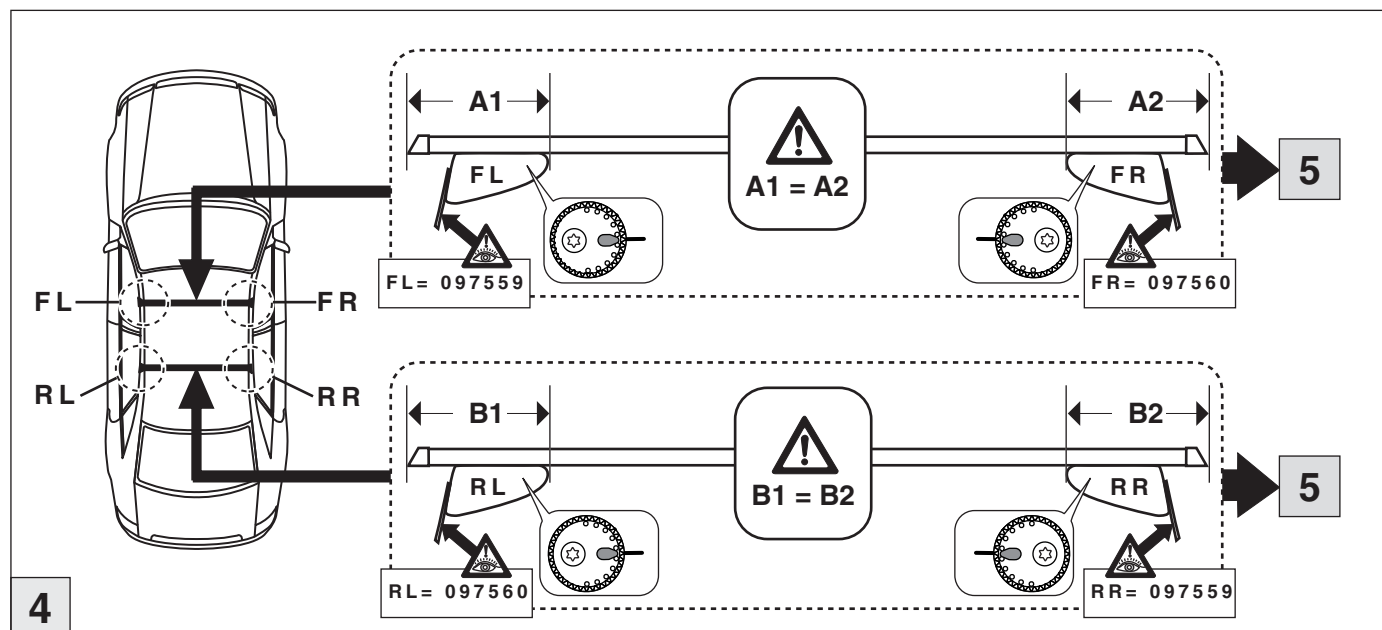

Part-No. : 044 193
Part-No. : 045 193

Atera
Atera GmbH
Im Herrach 1
D-88299 Leutkirch
Internet: www.atera.de

Atera SIGNO

Mitsubishi ASX 06/2010-

Citroën C4 Aircross
Peugeot 4008

04/2012-
08/2012-

Atera SIGNO