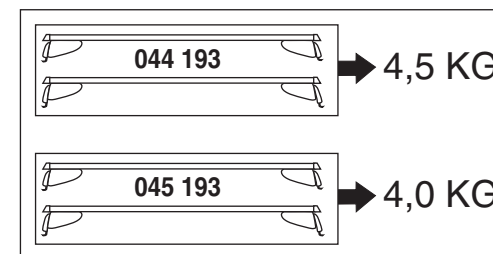

Atera SIGNO

Mitsubishi ASX 06/2010–
Citroën C4 Aircross 04/2012–
Peugeot 4008 08/2012–

Part-No. : 044 193
Part-No. : 045 193