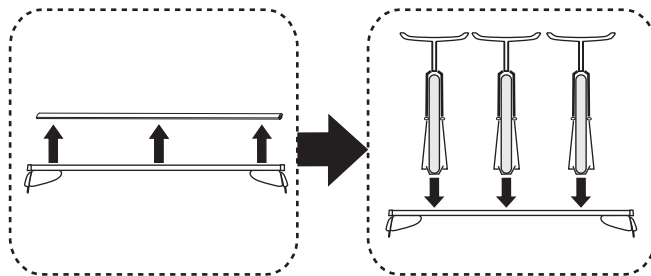

Atera SIGNO

Mitsubishi ASX 06/2010–

Citroën C4 Aircross 04/2012–
Peugeot 4008 08/2012–

nur bei / only for Part-No.: 045 193

Atera SIGNO

Mitsubishi ASX 06/2010–
Citroën C4 Aircross 04/2012–
Peugeot 4008 08/2012–