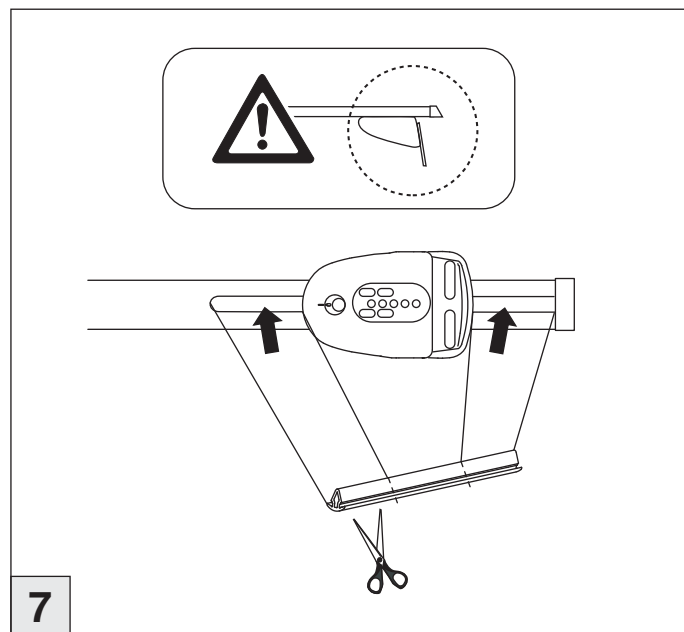

Atera SIGNO

Mitsubishi ASX 06/2010–

Citroën C4 Aircross 04/2012–
Peugeot 4008 08/2012–

nur bei / only for Part-No.: 045 193

Atera SIGNO

Mitsubishi ASX 06/2010–
Citroën C4 Aircross 04/2012–
Peugeot 4008 08/2012–