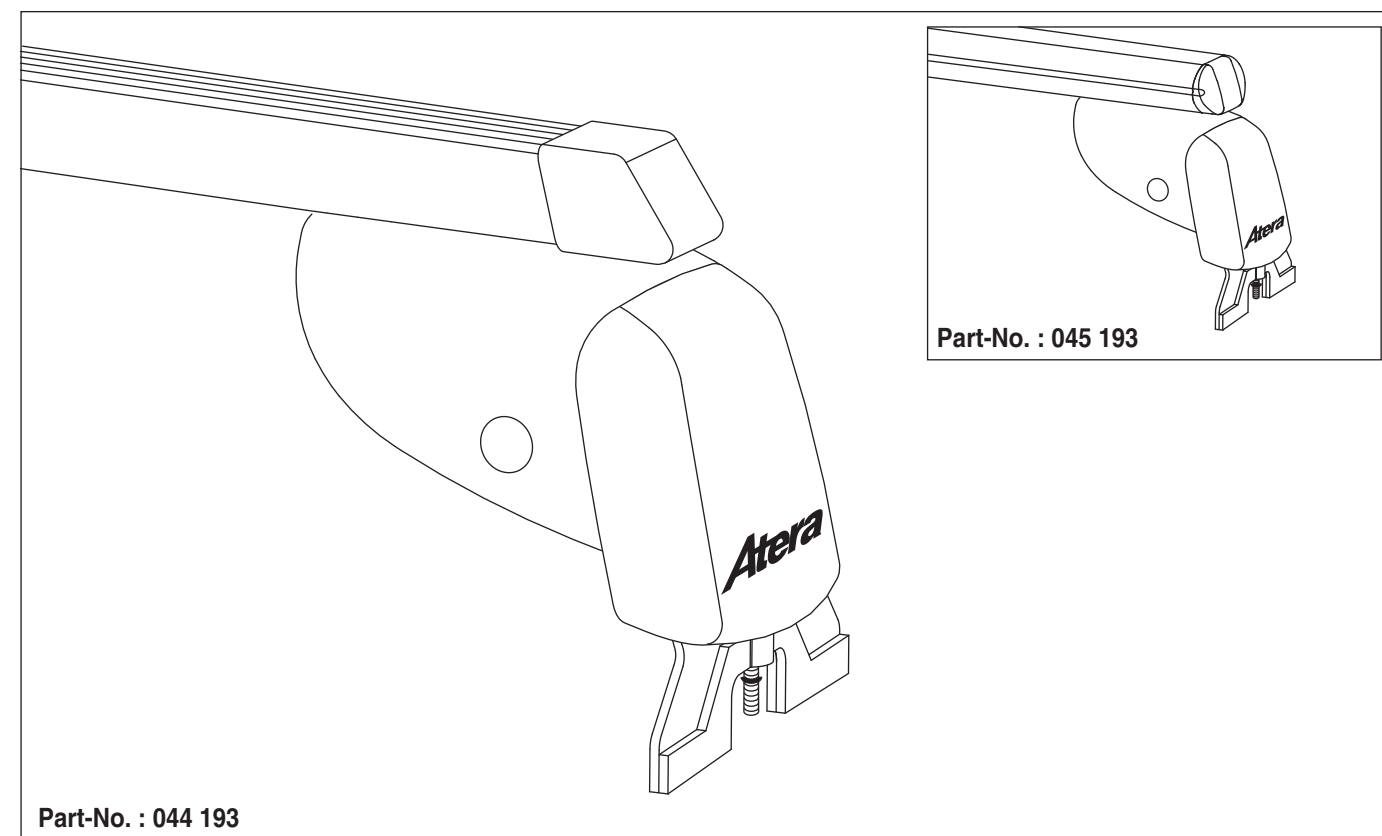

Atera SIGNO

Mitsubishi ASX 06/2010–
Citroën C4 Aircross 04/2012–
Peugeot 4008 08/2012–

Part-No. : 044 193
Part-No. : 045 193