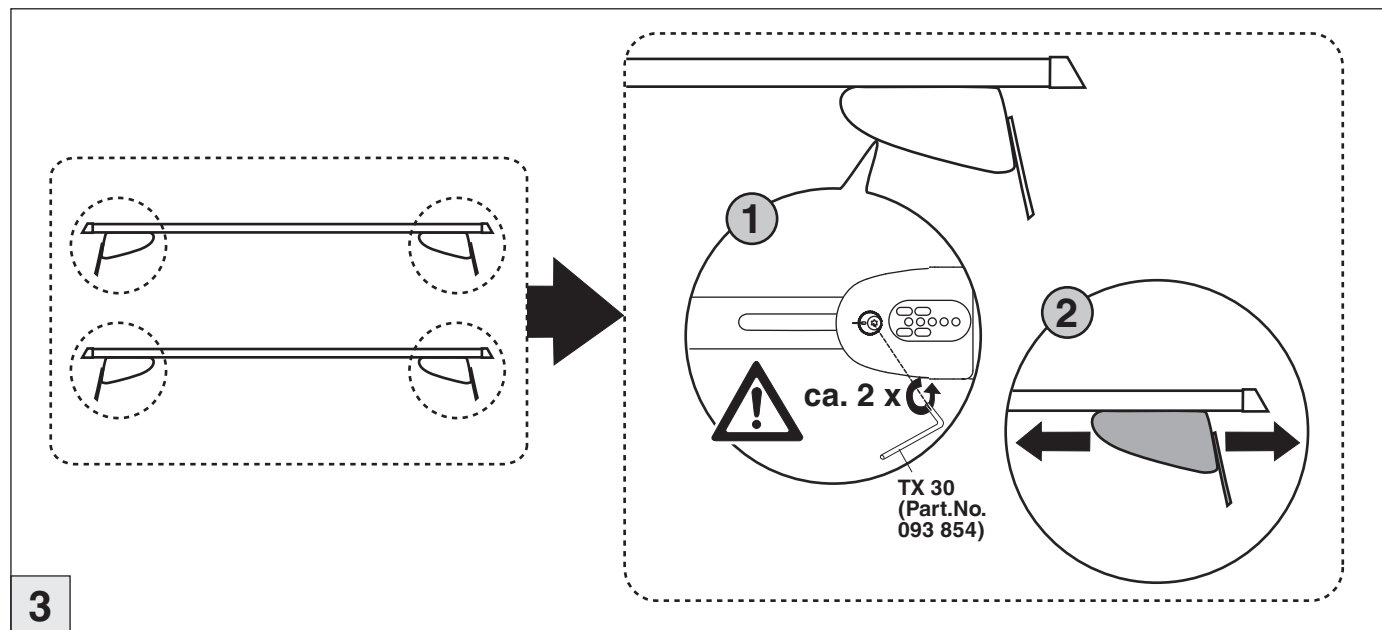

Part-No. : 044 193
Part-No. : 045 193

Atera
Atera GmbH
Im Herrach 1
D-88299 Leutkirch
Internet: www.atera.de

Atera SIGNO

Mitsubishi ASX 06/2010-

Citroën C4 Aircross
Peugeot 4008

04/2012-
08/2012-

Atera SIGNO