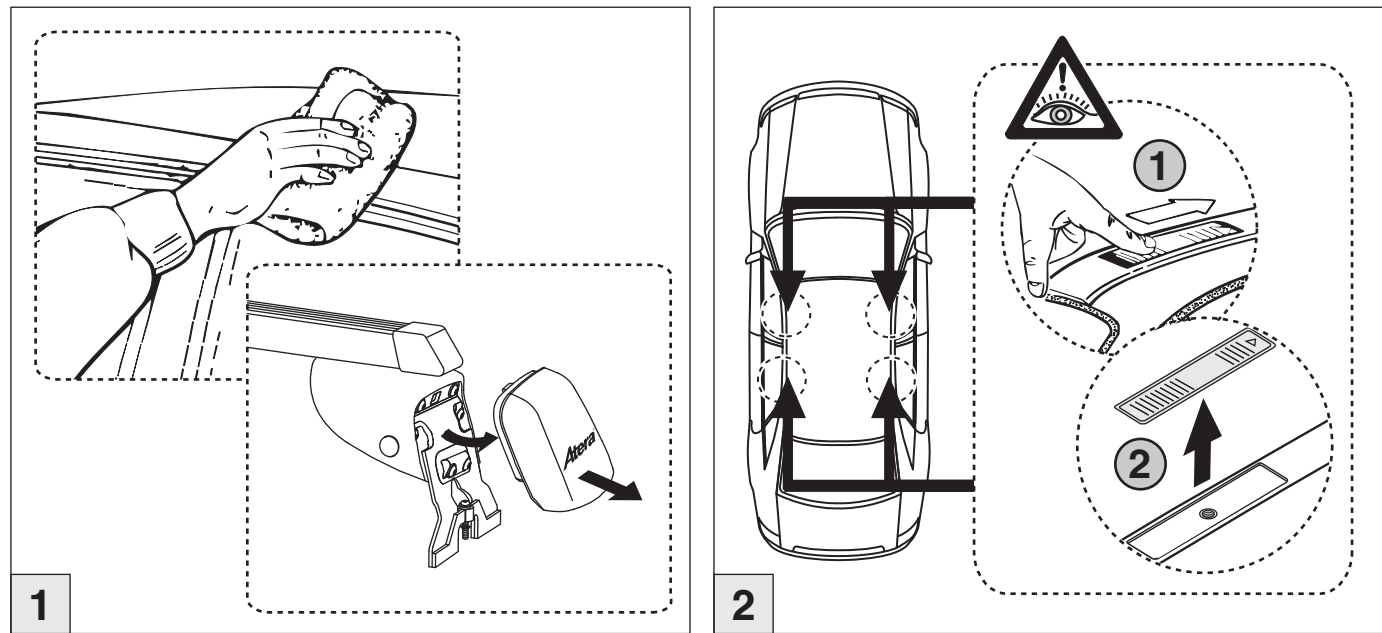

Part-No. : 044 193
Part-No. : 045 193

Atera
Atera GmbH
Im Herrach 1
D-88299 Leutkirch
Internet: www.atera.de

Atera SIGNO

Mitsubishi ASX 06/2010-

Citroën C4 Aircross
Peugeot 4008

04/2012-
08/2012-

Atera SIGNO