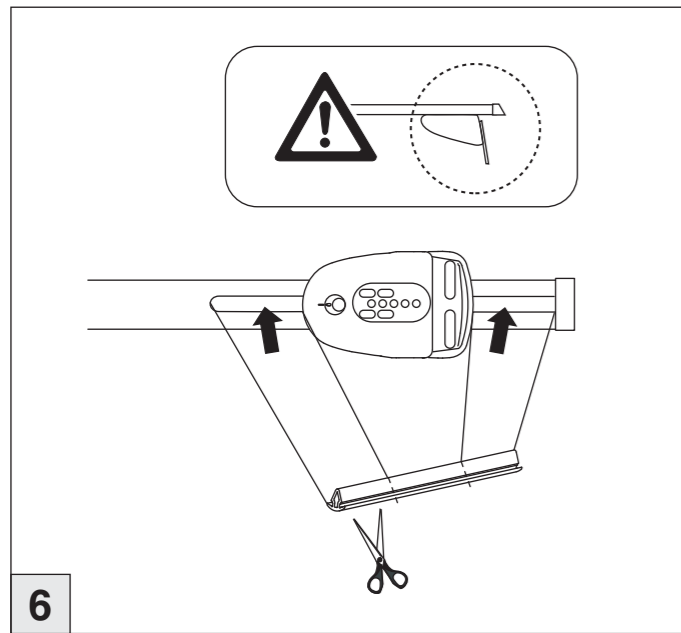

Atera SIGNO

Mercedes Benz
GLC Coupé (C253) 09/2016–

Atera SIGNO

Mercedes Benz
GLC Coupe (C253) 09/2016–
Art.Nr. / Part-No. : 044 337
Art.Nr. / Part-No. : 045 337

nur bei / only for Part-No.: 045 337

- nur bei Art.Nr.: 045 337
only for part no.: 045 337
- | | |
|---------------|-----------------|
| A- 9919700065 | 11- 9910700005 |
| B- 9945700112 | 12- 9908700010 |
| C- 9918700253 | 13- 9922700204 |
| | 14- 9918700243 |
| | 15a- 9949700619 |
| | 15b- 9949700620 |
| | 15c- 9949701703 |
| | 15d- 9949701704 |
-
- | | |
|----------------|-----------------|
| 1- 9945700092 | 11- 9910700005 |
| 2- 9919700062 | 12- 9908700010 |
| 3- 9945700105 | 13- 9922700204 |
| 4- 9912700051 | 14- 9918700243 |
| 5a- 9918700526 | 15a- 9949700619 |
| 5b- 9918700527 | 15b- 9949700620 |
| 6- 9918700250 | 15c- 9949701703 |
| 7- 9918700249 | 15d- 9949701704 |
| 8- 9910700004 | |
| 9- 9908700231 | |
| 10- 9908700420 | |
-
- | | |
|------------|--|
| 9904701099 | |
| TX30 | |
| 9904700324 | |