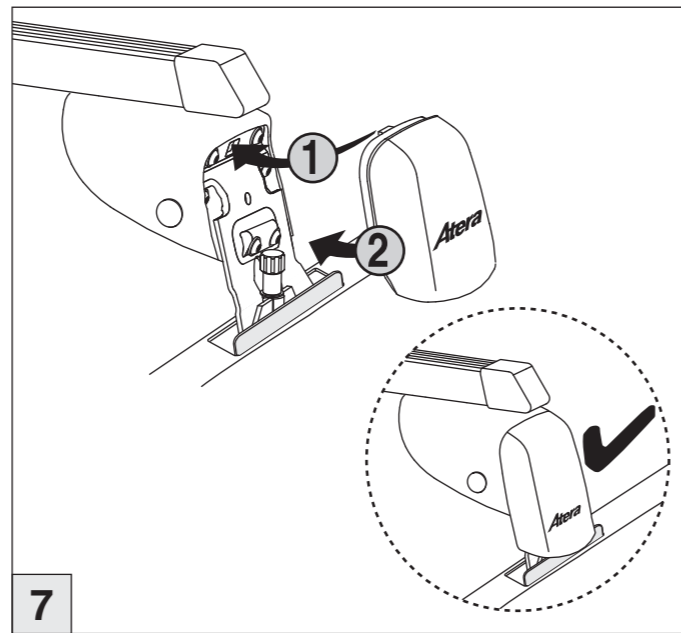

Atera SIGNO

Mercedes Benz
GLC Coupé (C253) 09/2016–

Atera SIGNO

Mercedes Benz
GLC Coupe (C253) 09/2016–
Art.Nr. / Part-No. : 044 337
Art.Nr. / Part-No. : 045 337

nur bei / only for Part-No.: 045 337

- nur bei Art.Nr.: 045 337
only for part no.: 045 337
- | | |
|---------------|-----------------|
| A- 9919700065 | 11- 9910700005 |
| B- 9945700112 | 12- 9908700010 |
| C- 9918700253 | 13- 9922700204 |
| | 14- 9918700243 |
| | 15a- 9949700619 |
| | 15b- 9949700620 |
| | 15c- 9949701703 |
| | 15d- 9949701704 |
-
- | | |
|----------------|-----------------|
| 1- 9945700092 | 11- 9910700005 |
| 2- 9919700062 | 12- 9908700010 |
| 3- 9945700105 | 13- 9922700204 |
| 4- 9912700051 | 14- 9918700243 |
| 5a- 9918700526 | 15a- 9949700619 |
| 5b- 9918700527 | 15b- 9949700620 |
| 6- 9918700250 | 15c- 9949701703 |
| 7- 9918700249 | 15d- 9949701704 |
| 8- 9910700004 | |
| 9- 9908700231 | |
| 10- 9908700420 | |
-
- | | |
|------------|--|
| 9904701099 | |
| TX30 | |
| 9904700324 | |