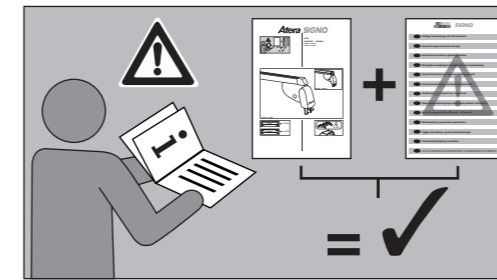

Atera SIGNO

Mercedes Benz
GLC Coupé (C253) 09/2016–

Atera SIGNO

Mercedes Benz
GLC Coupe (C253) 09/2016–
Art.Nr. / Part-No. : 044 337
Art.Nr. / Part-No. : 045 337

nur bei / only for Part-No.: 045 337

- nur bei Art.Nr.: 045 337
only for part no.: 045 337
- | | |
|---------------|-----------------|
| A- 9919700065 | 11- 9910700005 |
| B- 9945700112 | 12- 9908700010 |
| C- 9918700253 | 13- 9922700204 |
| | 14- 9918700243 |
| | 15a- 9949700619 |
| | 15b- 9949700620 |
| | 15c- 9949701703 |
| | 15d- 9949701704 |
-
- | | |
|----------------|-----------------|
| 1- 9945700092 | 11- 9910700005 |
| 2- 9919700062 | 12- 9908700010 |
| 3- 9945700105 | 13- 9922700204 |
| 4- 9912700051 | 14- 9918700243 |
| 5a- 9918700526 | 15a- 9949700619 |
| 5b- 9918700527 | 15b- 9949700620 |
| 6- 9918700250 | 15c- 9949701703 |
| 7- 9918700249 | 15d- 9949701704 |
| 8- 9910700004 | |
| 9- 9908700231 | |
| 10- 9908700420 | |
-
- | | |
|------------|--|
| 9904701099 | |
| TX30 | |
| 9904700324 | |