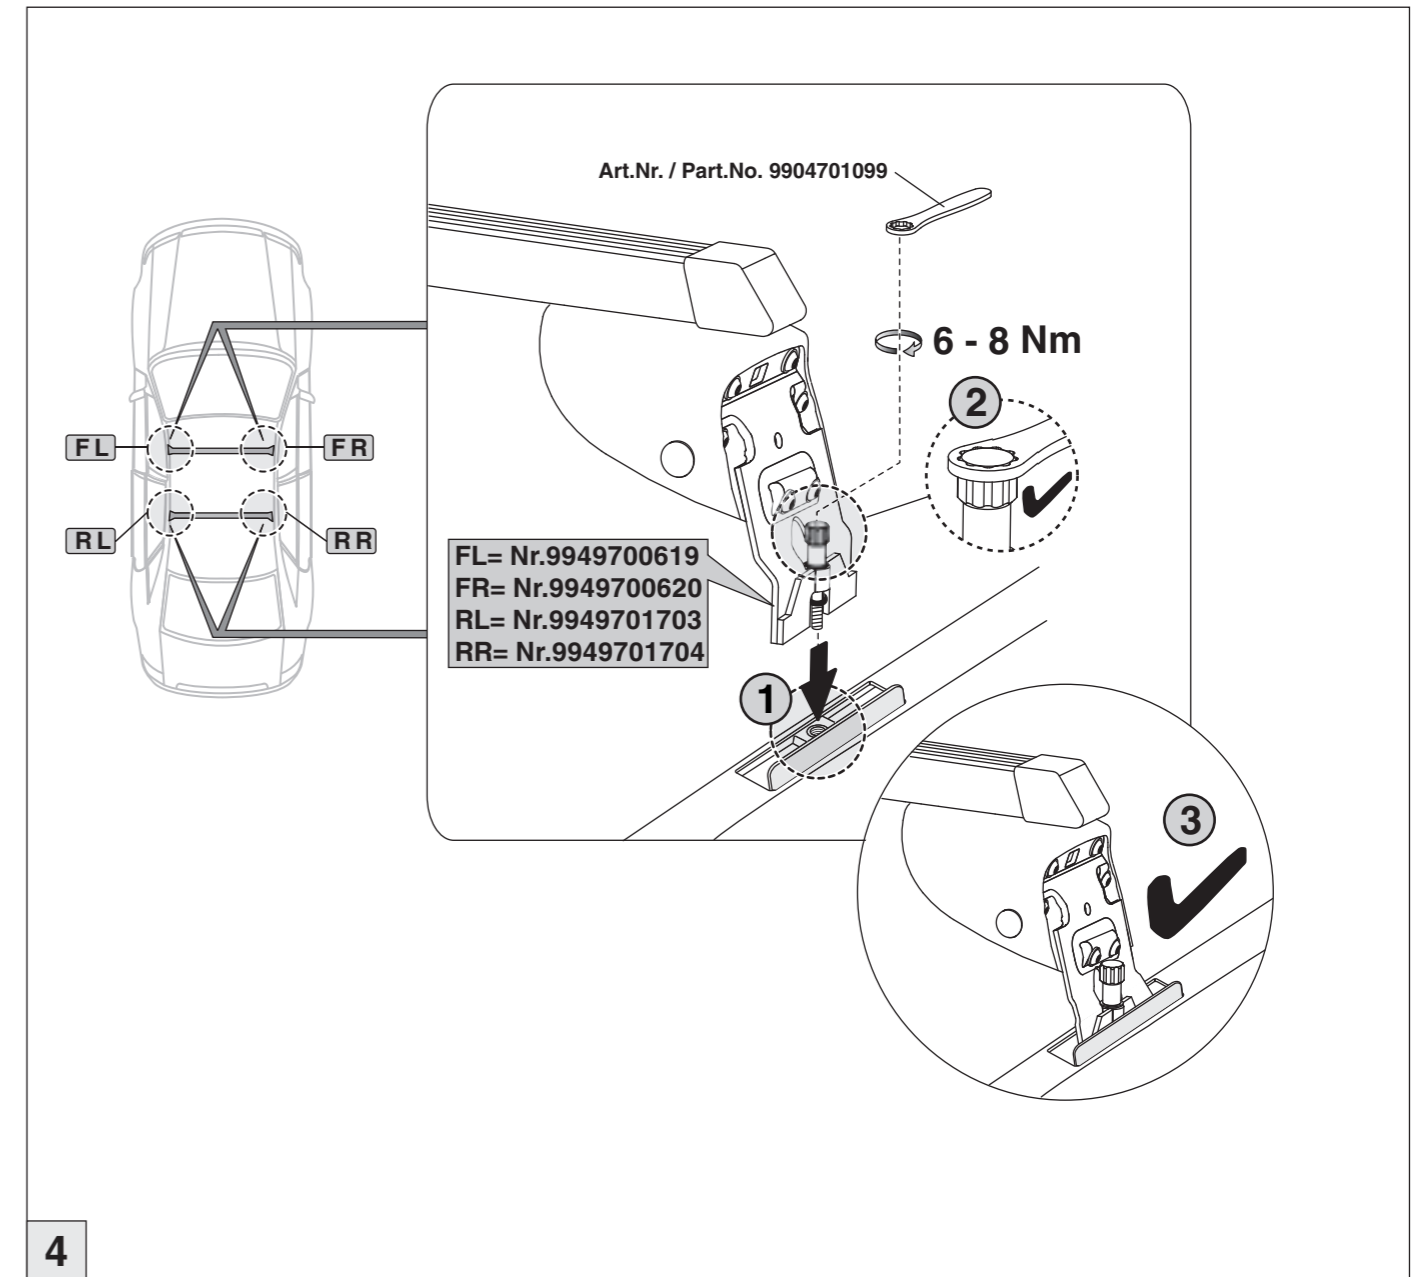

Atera SIGNO

Mercedes Benz
GLC Coupé (C253)

09/2016-

Atera SIGNO

Mercedes Benz
GLC Coupé (C253)

09/2016-

INFO

1

2

3

4

5