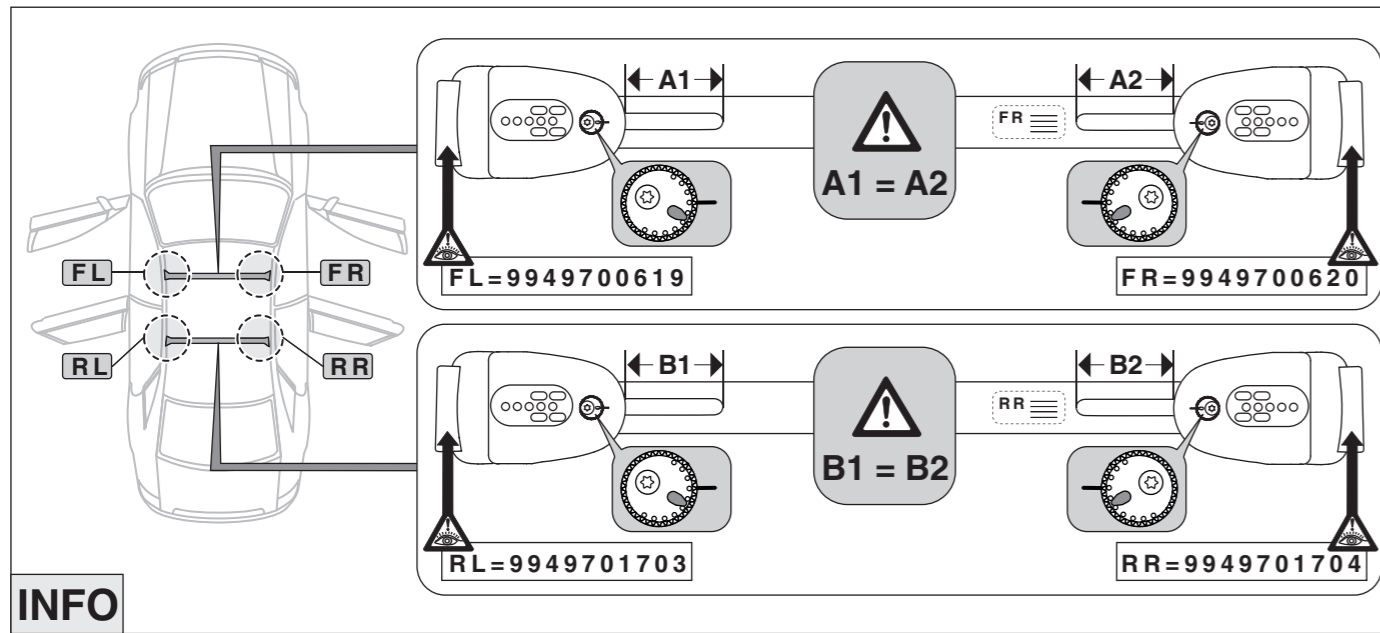

Atera SIGNO

Mercedes Benz
GLC Coupé (C253)

09/2016-

Atera SIGNO

Mercedes Benz
GLC Coupé (C253)

09/2016-