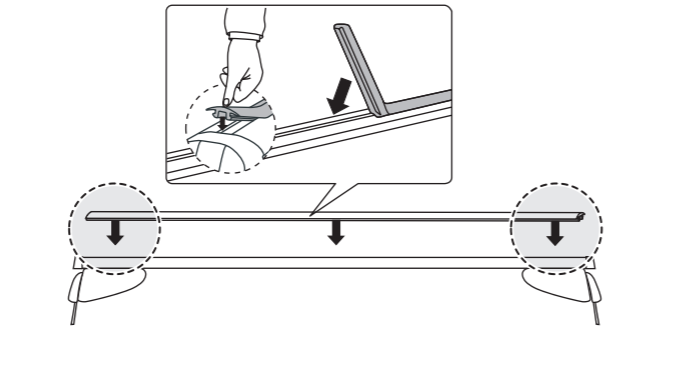

Atera SIGNO

Mercedes Benz
GLC Coupé (C253) 09/2016–

Atera SIGNO

Mercedes Benz
GLC Coupe (C253) 09/2016–
Art.Nr. / Part-No. : 044 337
Art.Nr. / Part-No. : 045 337

nur bei / only for Part-No.: 045 337

- nur bei Art.Nr.: 045 337
only for part no.: 045 337
- | | |
|---------------|-----------------|
| A- 9919700065 | 11- 9910700005 |
| B- 9945700112 | 12- 9908700010 |
| C- 9918700253 | 13- 9922700204 |
| | 14- 9918700243 |
| | 15a- 9949700619 |
| | 15b- 9949700620 |
| | 15c- 9949701703 |
| | 15d- 9949701704 |
-
- | | |
|----------------|-----------------|
| 1- 9945700092 | 11- 9910700005 |
| 2- 9919700062 | 12- 9908700010 |
| 3- 9945700105 | 13- 9922700204 |
| 4- 9912700051 | 14- 9918700243 |
| 5a- 9918700526 | 15a- 9949700619 |
| 5b- 9918700527 | 15b- 9949700620 |
| 6- 9918700250 | 15c- 9949701703 |
| 7- 9918700249 | 15d- 9949701704 |
| 8- 9910700004 | |
| 9- 9908700231 | |
| 10- 9908700420 | |
-
- | | |
|------------|--|
| 9904701099 | |
| TX30 | |
| 9904700324 | |