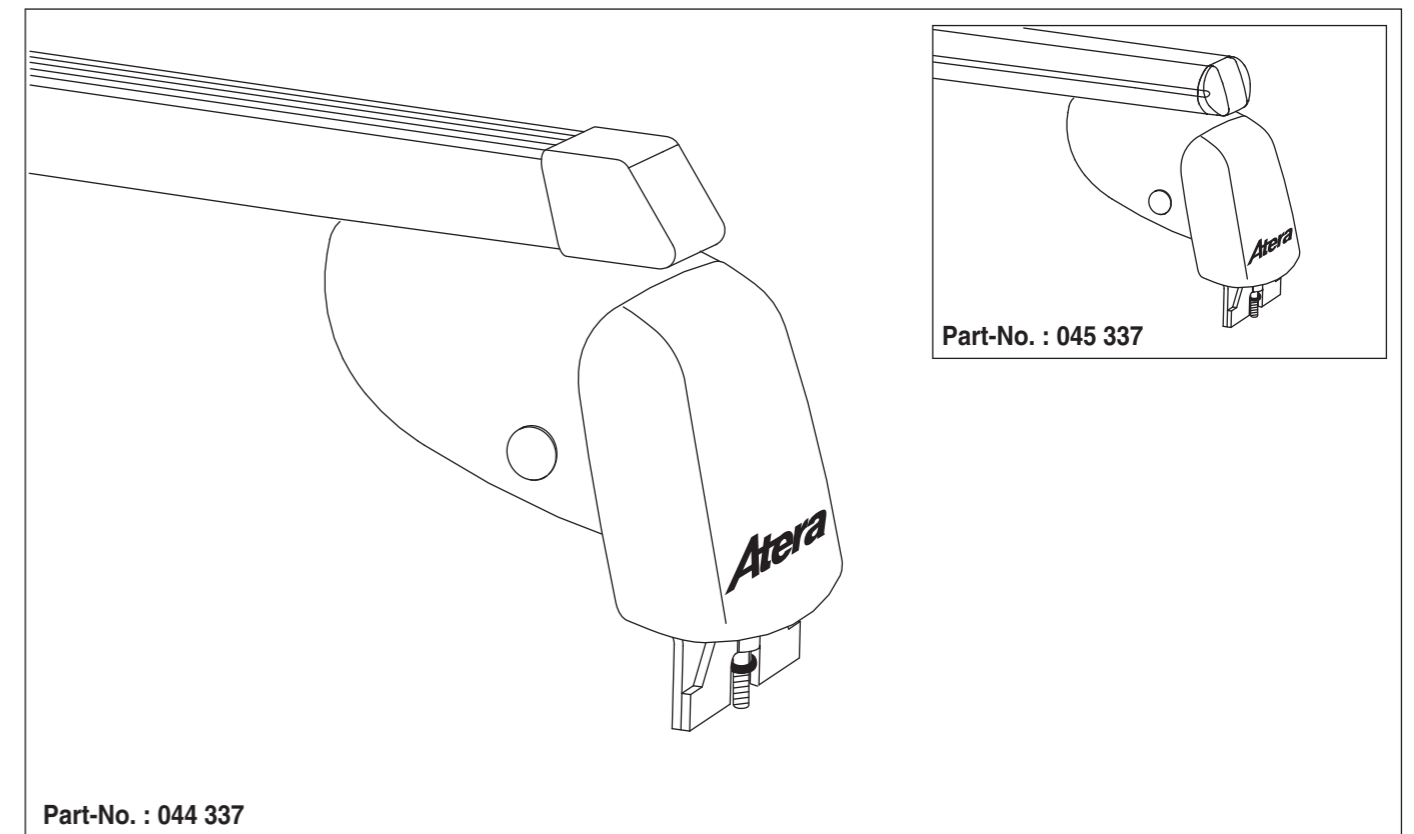

Atera SIGNO

Mercedes Benz
GLC Coupé (C253) 09/2016–

Atera SIGNO

Mercedes Benz
GLC Coupe (C253) 09/2016–
Art.Nr. / Part-No. : 044 337
Art.Nr. / Part-No. : 045 337

nur bei / only for Part-No.: 045 337

- nur bei Art.Nr.: 045 337
only for part no.: 045 337
- | | |
|---------------|-----------------|
| A- 9919700065 | 11- 9910700005 |
| B- 9945700112 | 12- 9908700010 |
| C- 9918700253 | 13- 9922700204 |
| | 14- 9918700243 |
| | 15a- 9949700619 |
| | 15b- 9949700620 |
| | 15c- 9949701703 |
| | 15d- 9949701704 |
-
- | | |
|----------------|-----------------|
| 1- 9945700092 | 11- 9910700005 |
| 2- 9919700062 | 12- 9908700010 |
| 3- 9945700105 | 13- 9922700204 |
| 4- 9912700051 | 14- 9918700243 |
| 5a- 9918700526 | 15a- 9949700619 |
| 5b- 9918700527 | 15b- 9949700620 |
| 6- 9918700250 | 15c- 9949701703 |
| 7- 9918700249 | 15d- 9949701704 |
| 8- 9910700004 | |
| 9- 9908700231 | |
| 10- 9908700420 | |
-
- | | |
|------------|--|
| 9904701099 | |
| TX30 | |
| 9904700324 | |