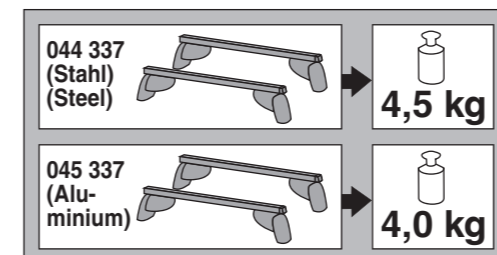

Atera SIGNO

Mercedes Benz
GLC Coupé (C253) 09/2016–

Atera SIGNO

Mercedes Benz
GLC Coupe (C253) 09/2016–
Art.Nr. / Part-No. : 044 337
Art.Nr. / Part-No. : 045 337

nur bei / only for Part-No.: 045 337

- nur bei Art.Nr.: 045 337
only for part no.: 045 337
- | | |
|---------------|-----------------|
| A- 9919700065 | 11- 9910700005 |
| B- 9945700112 | 12- 9908700010 |
| C- 9918700253 | 13- 9922700204 |
| | 14- 9918700243 |
| | 15a- 9949700619 |
| | 15b- 9949700620 |
| | 15c- 9949701703 |
| | 15d- 9949701704 |
-
- | | |
|----------------|-----------------|
| 1- 9945700092 | 11- 9910700005 |
| 2- 9919700062 | 12- 9908700010 |
| 3- 9945700105 | 13- 9922700204 |
| 4- 9912700051 | 14- 9918700243 |
| 5a- 9918700526 | 15a- 9949700619 |
| 5b- 9918700527 | 15b- 9949700620 |
| 6- 9918700250 | 15c- 9949701703 |
| 7- 9918700249 | 15d- 9949701704 |
| 8- 9910700004 | |
| 9- 9908700231 | |
| 10- 9908700420 | |
-
- | | |
|------------|--|
| 9904701099 | |
| TX30 | |
| 9904700324 | |