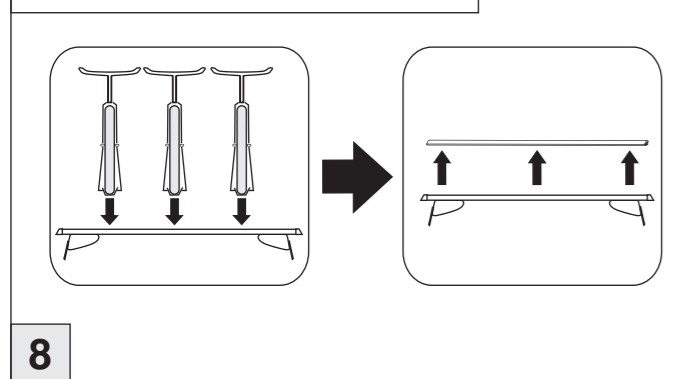

Atera SIGNO

Mercedes Benz
GLC Coupé (C253) 09/2016–

Atera SIGNO

Mercedes Benz
GLC Coupe (C253) 09/2016–
Art.Nr. / Part-No. : 044 337
Art.Nr. / Part-No. : 045 337

nur bei / only for Part-No.: 045 337

- nur bei Art.Nr.: 045 337
only for part no.: 045 337
- | | |
|---------------|-----------------|
| A- 9919700065 | 11- 9910700005 |
| B- 9945700112 | 12- 9908700010 |
| C- 9918700253 | 13- 9922700204 |
| | 14- 9918700243 |
| | 15a- 9949700619 |
| | 15b- 9949700620 |
| | 15c- 9949701703 |
| | 15d- 9949701704 |
-
- | | |
|----------------|-----------------|
| 1- 9945700092 | 11- 9910700005 |
| 2- 9919700062 | 12- 9908700010 |
| 3- 9945700105 | 13- 9922700204 |
| 4- 9912700051 | 14- 9918700243 |
| 5a- 9918700526 | 15a- 9949700619 |
| 5b- 9918700527 | 15b- 9949700620 |
| 6- 9918700250 | 15c- 9949701703 |
| 7- 9918700249 | 15d- 9949701704 |
| 8- 9910700004 | |
| 9- 9908700231 | |
| 10- 9908700420 | |
-
- | | |
|------------|--|
| 9904701099 | |
| TX30 | |
| 9904700324 | |