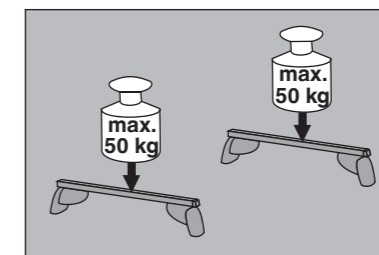

Atera SIGNO

Mercedes Benz
GLC Coupé (C253) 09/2016–

Atera SIGNO

Mercedes Benz
GLC Coupe (C253) 09/2016–
Art.Nr. / Part-No. : 044 337
Art.Nr. / Part-No. : 045 337

nur bei / only for Part-No.: 045 337

- nur bei Art.Nr.: 045 337
only for part no.: 045 337
- | | |
|---------------|-----------------|
| A- 9919700065 | 11- 9910700005 |
| B- 9945700112 | 12- 9908700010 |
| C- 9918700253 | 13- 9922700204 |
| | 14- 9918700243 |
| | 15a- 9949700619 |
| | 15b- 9949700620 |
| | 15c- 9949701703 |
| | 15d- 9949701704 |
-
- | | |
|----------------|-----------------|
| 1- 9945700092 | 11- 9910700005 |
| 2- 9919700062 | 12- 9908700010 |
| 3- 9945700105 | 13- 9922700204 |
| 4- 9912700051 | 14- 9918700243 |
| 5a- 9918700526 | 15a- 9949700619 |
| 5b- 9918700527 | 15b- 9949700620 |
| 6- 9918700250 | 15c- 9949701703 |
| 7- 9918700249 | 15d- 9949701704 |
| 8- 9910700004 | |
| 9- 9908700231 | |
| 10- 9908700420 | |
-
- | | |
|------------|--|
| 9904701099 | |
| TX30 | |
| 9904700324 | |