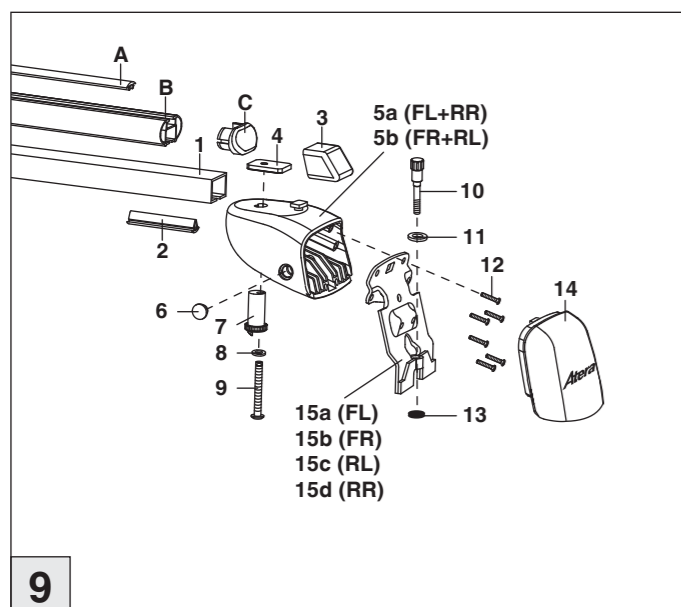

Atera SIGNO

Mercedes Benz
GLC Coupé (C253) 09/2016–

Atera SIGNO

Mercedes Benz
GLC Coupe (C253) 09/2016–
Art.Nr. / Part-No. : 044 337
Art.Nr. / Part-No. : 045 337

nur bei / only for Part-No.: 045 337

- nur bei Art.Nr.: 045 337
only for part no.: 045 337
- | | |
|---------------|-----------------|
| A- 9919700065 | 11- 9910700005 |
| B- 9945700112 | 12- 9908700010 |
| C- 9918700253 | 13- 9922700204 |
| | 14- 9918700243 |
| | 15a- 9949700619 |
| | 15b- 9949700620 |
| | 15c- 9949701703 |
| | 15d- 9949701704 |
-
- | | |
|----------------|-----------------|
| 1- 9945700092 | 11- 9910700005 |
| 2- 9919700062 | 12- 9908700010 |
| 3- 9945700105 | 13- 9922700204 |
| 4- 9912700051 | 14- 9918700243 |
| 5a- 9918700526 | 15a- 9949700619 |
| 5b- 9918700527 | 15b- 9949700620 |
| 6- 9918700250 | 15c- 9949701703 |
| 7- 9918700249 | 15d- 9949701704 |
| 8- 9910700004 | |
| 9- 9908700231 | |
| 10- 9908700420 | |
-
- | | |
|------------|--|
| 9904701099 | |
| TX30 | |
| 9904700324 | |

2

3

4

5