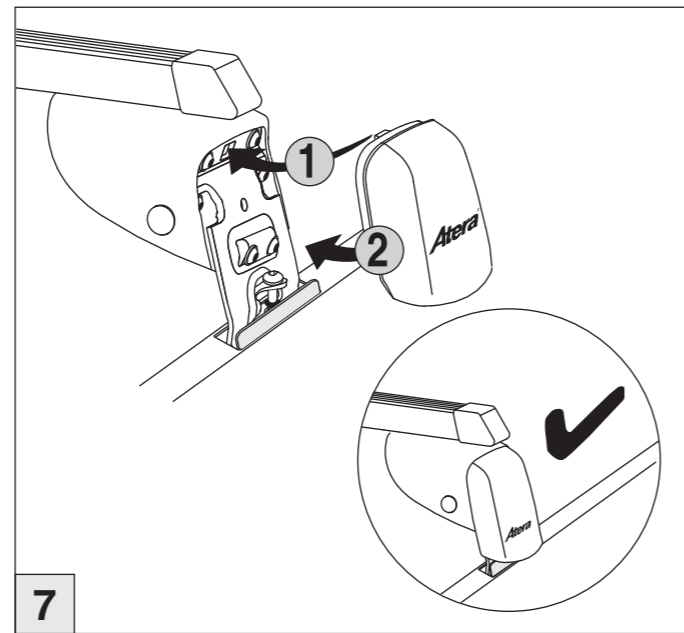

Atera SIGNO

BMW 1-er (E81/E87) 2004–09/2011
BMW 3-er (E90) Limousine 2005–02/2012
BMW 3-er (F30) Limousine 02/2012–03/2019
BMW 3-er (E91) Touring 2005–09/2012

BMW 3-er (E92) Coupe 09/2006–
BMW 1-er (F20) (5-türig/doors/portes) 09/2011–10/2019
BMW 1-er (F21) (3-türig/doors/portes) 09/2012–10/2019

nur bei / only for Part-No.: 045 128

nur bei Art.Nr.: 045 128
only for part no.: 045 128

A- 9919700065
B- 9945700111
C- 9918700253

nur bei Art.Nr.: 047 128
only for part no.: 047 128

D- 9919700163
E- 9945700222
F1- 8828700062
F2- 8828700063

1- 9945700090
2- 9919700062
3- 9945700105
4- 9912700051
5a- 9918700526
5b- 9918700527
6- 9918700250
7- 9918700249
8- 9910700004
9- 9908700231
10- 9908700222
11- 9910700004
12- 9908700010
13- 9922700204
14- 9918700243
15a- 9949700369
15b- 9949700370
15c- 9949700370
15d- 9949700369

9904700387 (TX30)