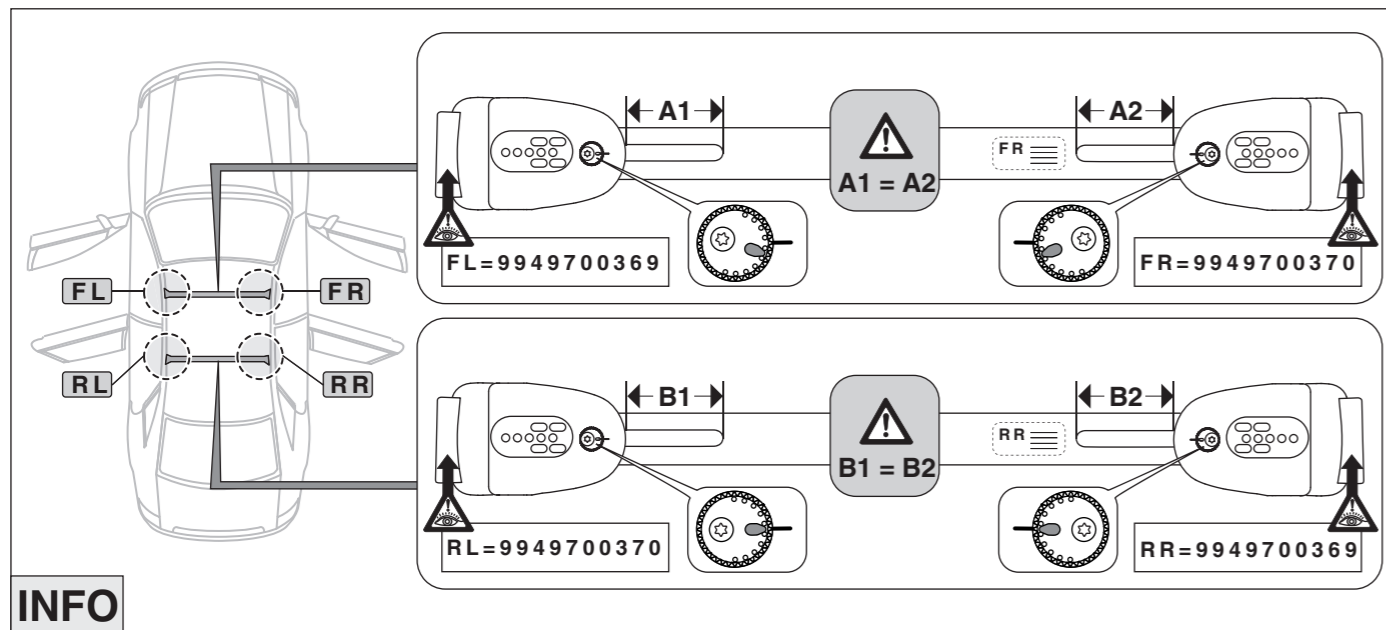

Atera SIGNO

BMW 1-er (E81/E87)
BMW 3-er (E90) Limousine
BMW 3-er (F30) Limousine
BMW 3-er (E91) Touring

2004-09/2011
2005-02/2012
02/2012-03/2019
2005-09/2012

BMW 3-er (E92) Coupe
BMW 1-er (F20) (5-türig/doors/portes)
BMW 1-er (F21) (3-türig/doors/portes)

09/2006-
09/2011-10/2019
09/2012-10/2019