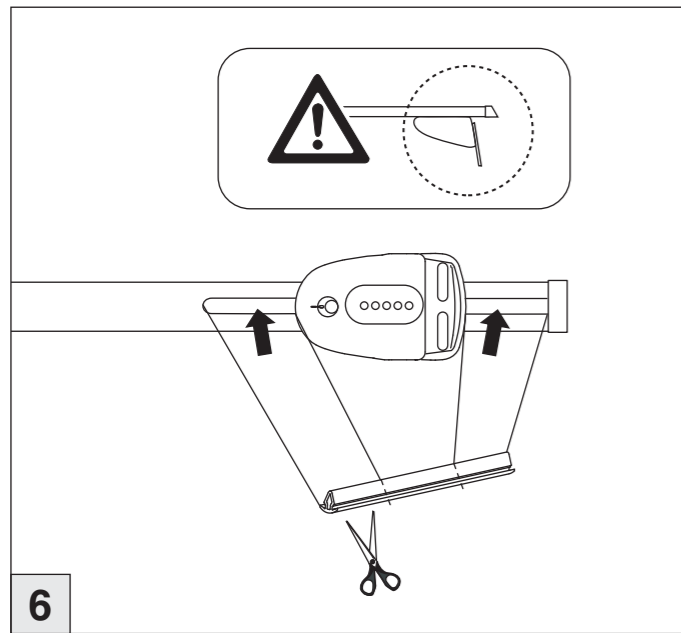

Atera SIGNO

BMW 1-er (E81/E87) 2004–09/2011
BMW 3-er (E90) Limousine 2005–02/2012
BMW 3-er (F30) Limousine 02/2012–03/2019
BMW 3-er (E91) Touring 2005–09/2012

BMW 3-er (E92) Coupe 09/2006–
BMW 1-er (F20) (5-türig/doors/portes) 09/2011–10/2019
BMW 1-er (F21) (3-türig/doors/portes) 09/2012–10/2019

nur bei / only for Part-No.: 045 128

nur bei Art.Nr.: 045 128
only for part no.: 045 128

A- 9919700065
B- 9945700111
C- 9918700253

nur bei Art.Nr.: 047 128
only for part no.: 047 128

D- 9919700163
E- 9945700222
F1- 8828700062
F2- 8828700063

1- 9945700090
2- 9919700062
3- 9945700105
4- 9912700051
5a- 9918700526
5b- 9918700527
6- 9918700250
7- 9918700249
8- 9910700004
9- 9908700231
10- 9908700222
11- 9910700004
12- 9908700010
13- 9922700204
14- 9918700243
15a- 9949700369
15b- 9949700370
15c- 9949700370
15d- 9949700369

9904700387 (TX30)