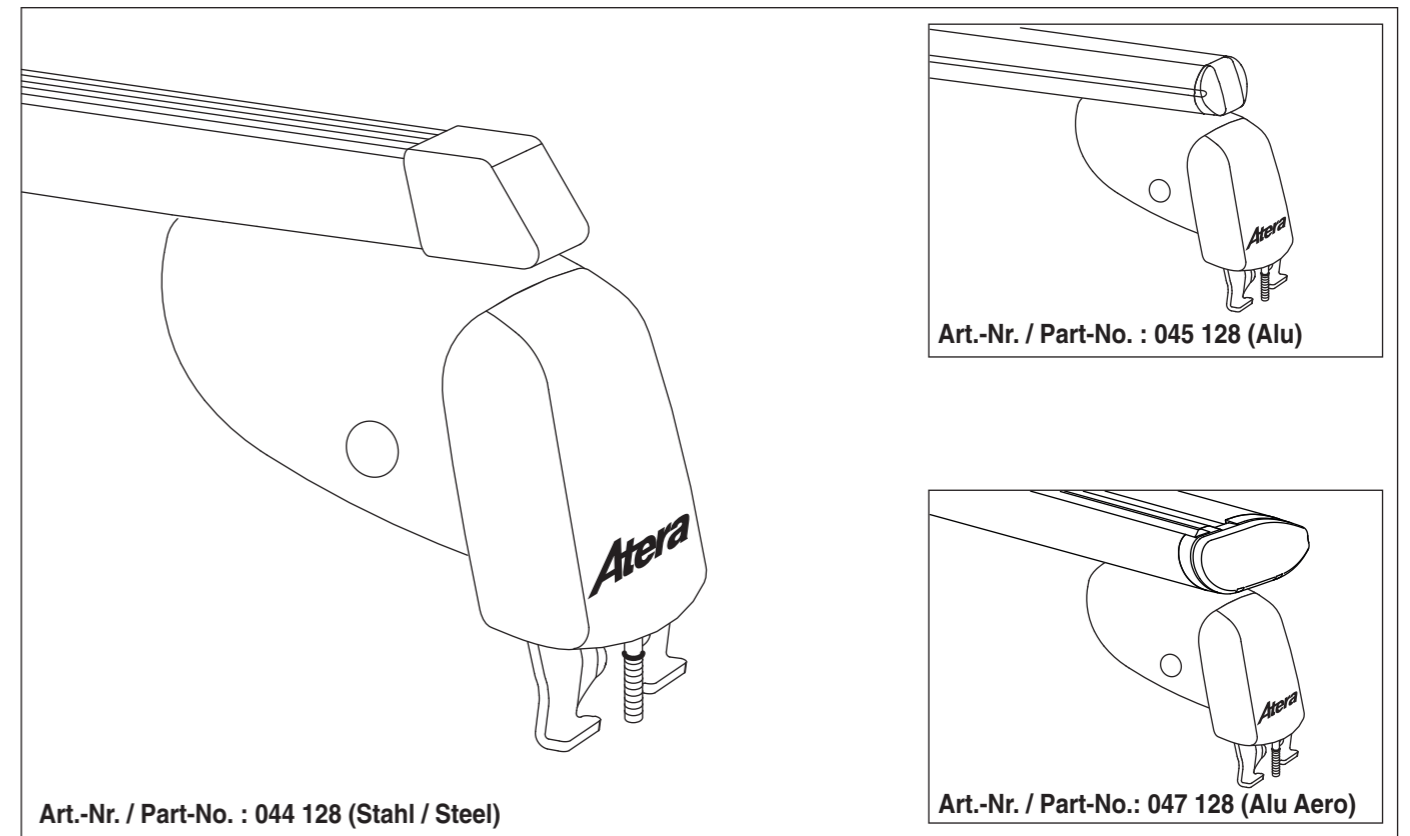

Art.-Nr. / Part-No. : 044 128
 Art.-Nr. / Part-No. : 045 128
 Art.-Nr. / Part-No. : 047 128

044 128 (Stahl) (Steel) 4,5 kg

045 128 (Aluminium) 4,0 kg

max. 50 kg

max. kg?

Atera
 Atera GmbH
 Im Herrach 1
 D-88299 Leutkirch
 Internet: www.atera.de