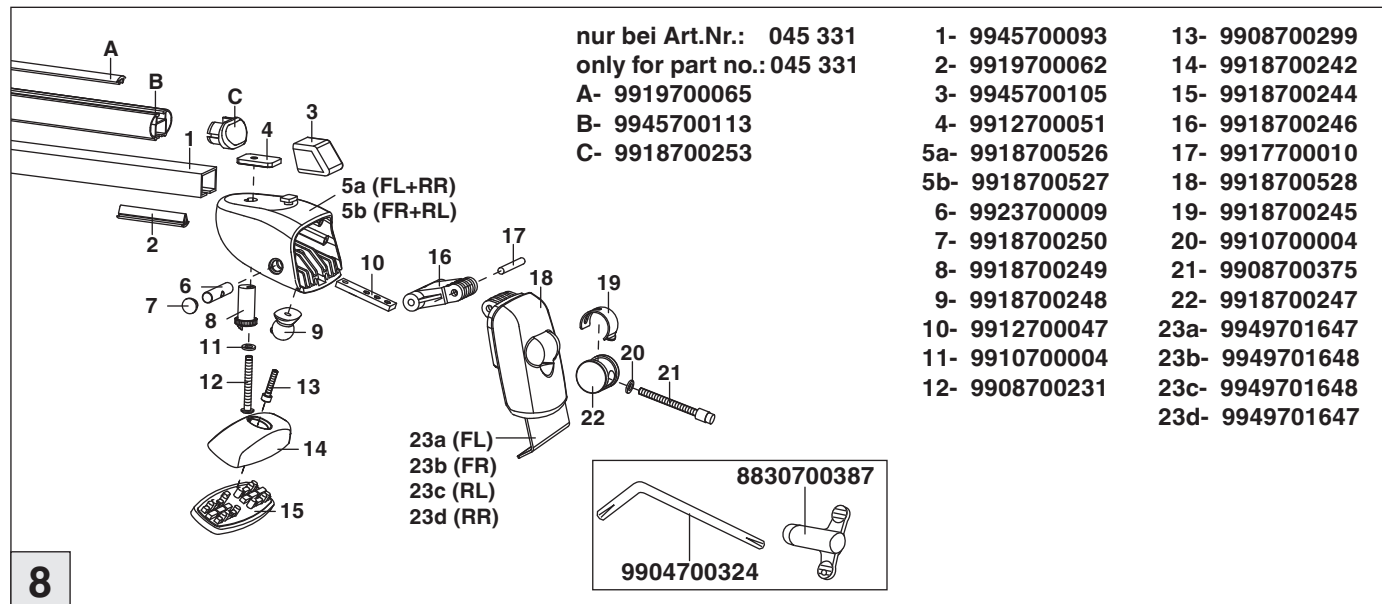

Atera SIGNO

Ford
S-Max ohne Reling 09/2015–

6

nur bei / only for Part-No.: 045 331

7

8

Atera SIGNO

Ford
S-Max 09/2015–
ohne Reling / without rail / sans barres de toit

Art.-Nr. / Part-No. : 044 331
Art.-Nr. / Part-No. : 045 331

Atera SIGNO

Ford
S-Max ohne Reling 09/2015-

Atera SIGNO

Ford
S-Max ohne Reling 09/2015-