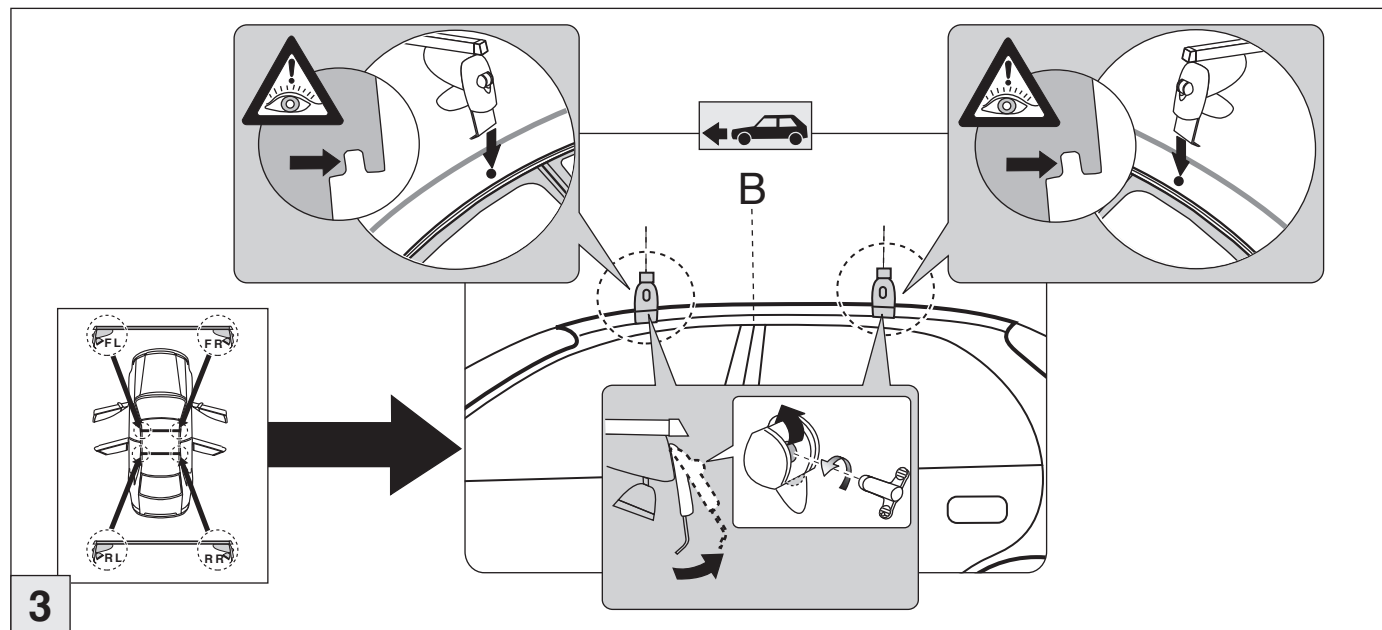

Atera SIGNO

Ford
S-Max ohne Reling 09/2015–

6

nur bei / only for Part-No.: 045 331

7

8

Atera SIGNO

Ford
S-Max 09/2015–
ohne Reling / without rail / sans barres de toit

Art.-Nr. / Part-No. : 044 331
Art.-Nr. / Part-No. : 045 331

Atera SIGNO

Ford
S-Max ohne Reling 09/2015-

Atera SIGNO

Ford
S-Max ohne Reling 09/2015-