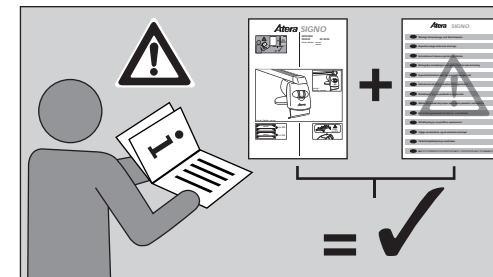

Atera SIGNO

Ford
S-Max ohne Reling 09/2015–

6

nur bei / only for Part-No.: 045 331

7

8

Atera SIGNO

Ford
S-Max 09/2015–
ohne Reling / without rail / sans barres de toit

Art.-Nr. / Part-No. : 044 331
Art.-Nr. / Part-No. : 045 331