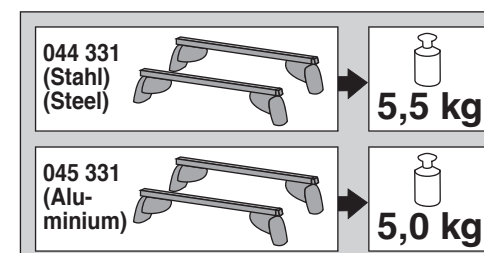

Atera SIGNO

Ford
S-Max ohne Reling 09/2015–

6

nur bei / only for Part-No.: 045 331

7

8

Atera SIGNO

Ford
S-Max 09/2015–
ohne Reling / without rail / sans barres de toit

Art.-Nr. / Part-No. : 044 331
Art.-Nr. / Part-No. : 045 331

Atera SIGNO

Ford
S-Max ohne Reling 09/2015-

Atera SIGNO

Ford
S-Max ohne Reling 09/2015-