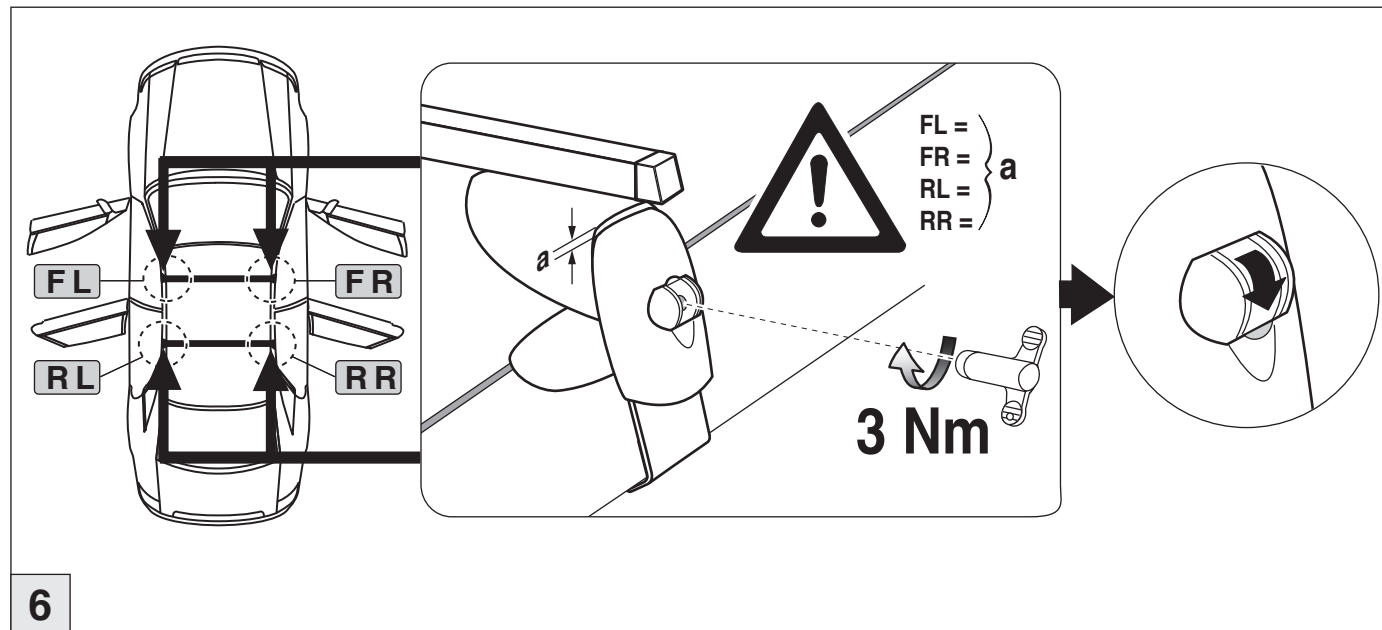

Atera SIGNO

Ford
S-Max ohne Reling 09/2015–

6

nur bei / only for Part-No.: 045 331

7

8

Atera SIGNO

Ford
S-Max 09/2015–
ohne Reling / without rail / sans barres de toit

Art.-Nr. / Part-No. : 044 331
Art.-Nr. / Part-No. : 045 331

Atera SIGNO

Ford
S-Max ohne Reling 09/2015-

Atera SIGNO

Ford
S-Max ohne Reling 09/2015-