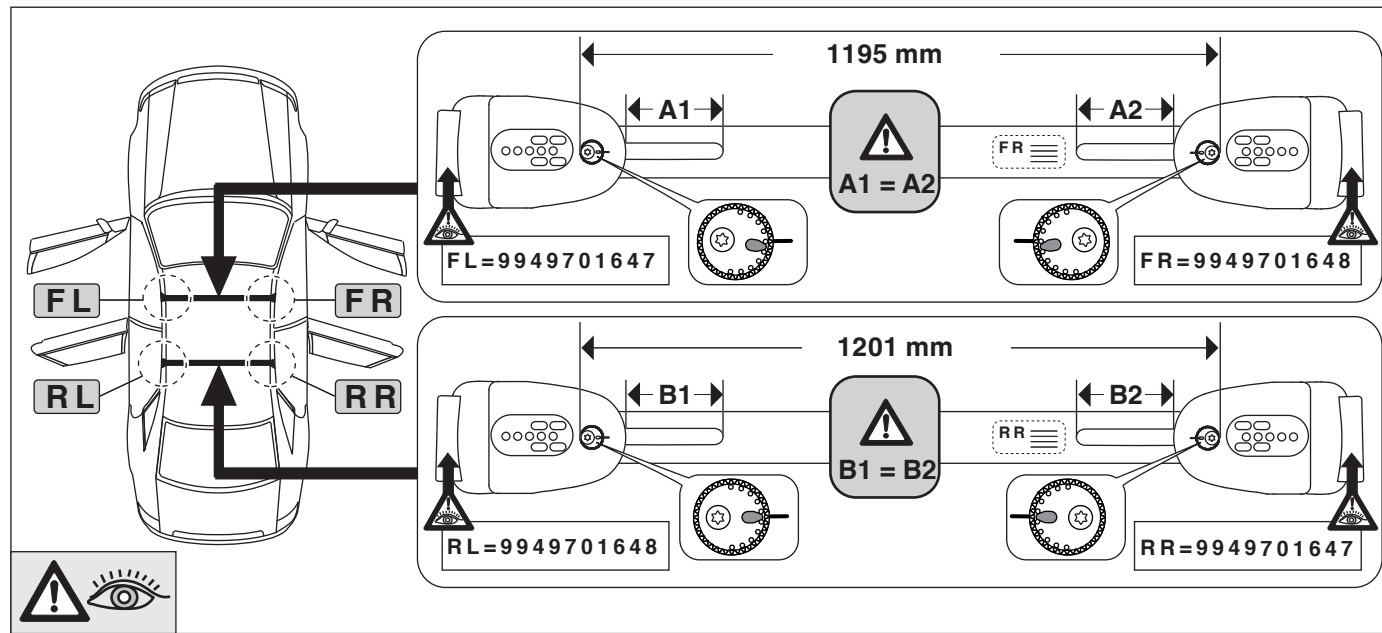

Atera SIGNO

Ford
S-Max ohne Reling 09/2015–

6

nur bei / only for Part-No.: 045 331

7

8

Atera SIGNO

Ford
S-Max 09/2015–
ohne Reling / without rail / sans barres de toit

Art.-Nr. / Part-No. : 044 331
Art.-Nr. / Part-No. : 045 331

Atera SIGNO

Ford
S-Max ohne Reling 09/2015-

Atera SIGNO

Ford
S-Max ohne Reling 09/2015-