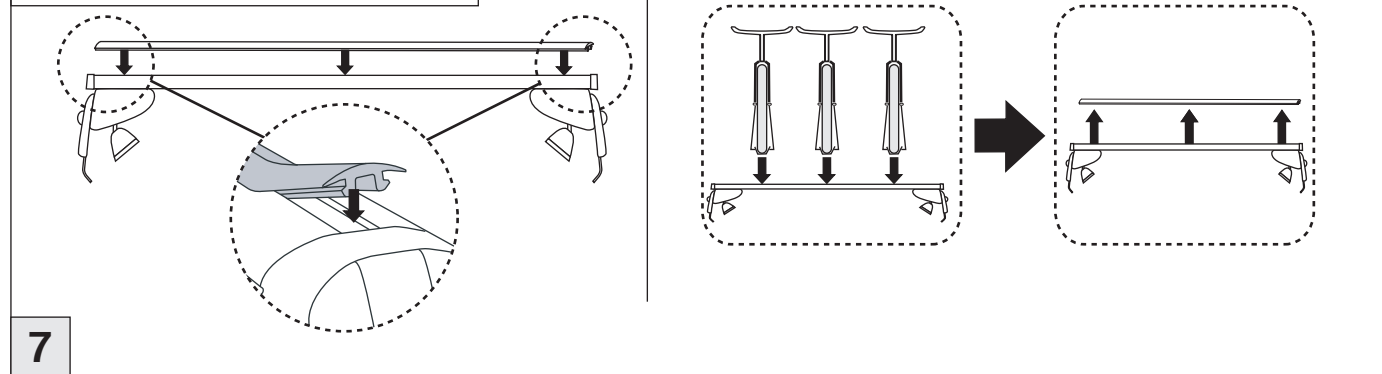

Atera SIGNO

Ford
S-Max ohne Reling 09/2015–

6

nur bei / only for Part-No.: 045 331

7

8

Atera SIGNO

Ford
S-Max 09/2015–
ohne Reling / without rail / sans barres de toit

Art.-Nr. / Part-No. : 044 331
Art.-Nr. / Part-No. : 045 331

Atera SIGNO

Ford
S-Max ohne Reling 09/2015-

Atera SIGNO

Ford
S-Max ohne Reling 09/2015-