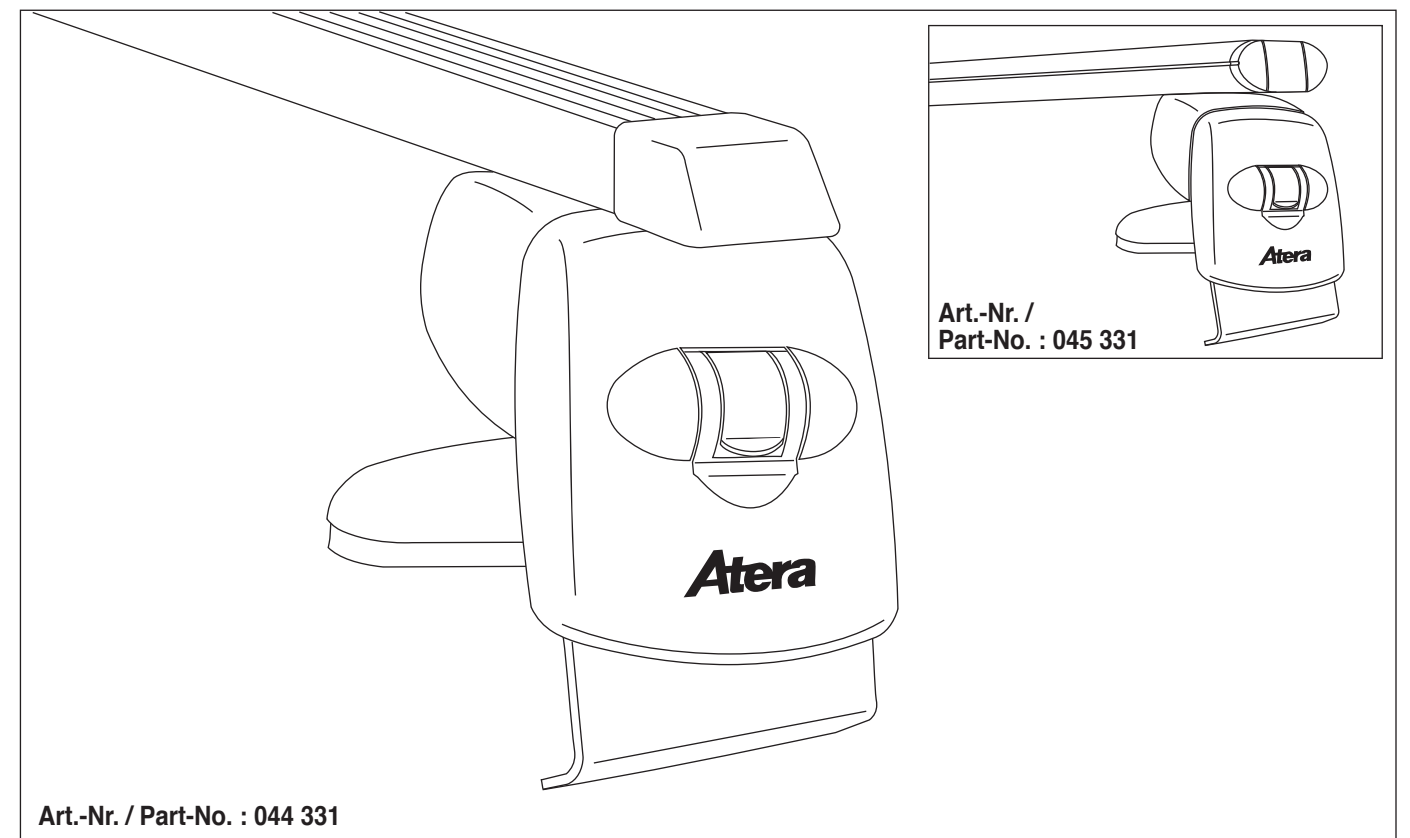

Atera SIGNO

Ford
S-Max ohne Reling 09/2015–

6

nur bei / only for Part-No.: 045 331

7

8

Atera SIGNO

Ford
S-Max 09/2015–
ohne Reling / without rail / sans barres de toit

Art.-Nr. / Part-No. : 044 331
Art.-Nr. / Part-No. : 045 331

Atera SIGNO

Ford
S-Max ohne Reling 09/2015-

Atera SIGNO

Ford
S-Max ohne Reling 09/2015-