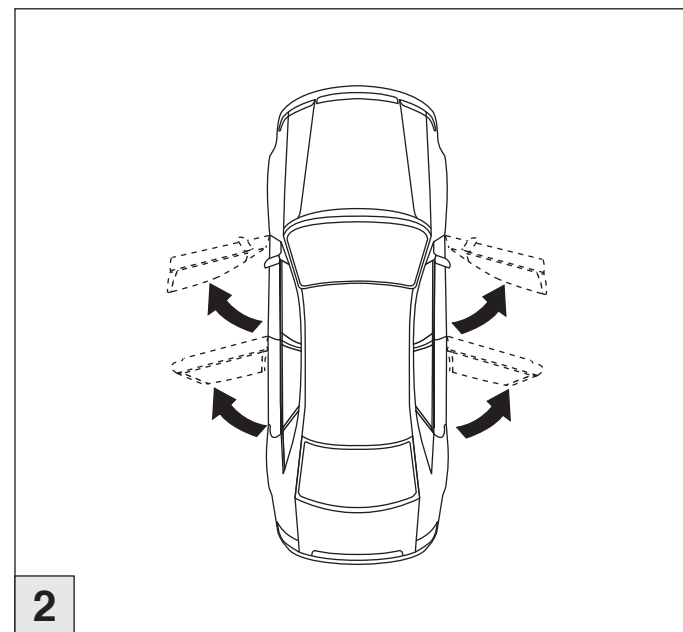

Atera SIGNO

Ford
S-Max ohne Reling 09/2015-