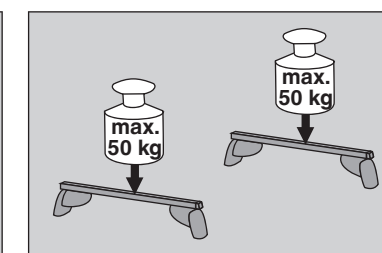

Atera SIGNO

Ford
S-Max ohne Reling 09/2015–

6

nur bei / only for Part-No.: 045 331

7

8

Atera SIGNO

Ford
S-Max 09/2015–
ohne Reling / without rail / sans barres de toit

Art.-Nr. / Part-No. : 044 331
Art.-Nr. / Part-No. : 045 331